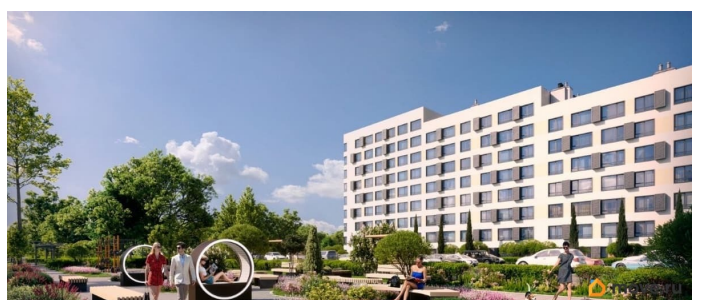

двухэтажный торговый центр на территории, удобные парковки, колясочные и кладовые. Войдите и живите: отделка White Box Забудьте о долгом ремонте! Квартиры с предчистовой отделкой White Box — вам останется только воплотить свои дизайнерские идеи! Выберите свой формат счастья: Уютные апартаменты : 1-комнатные от 31 до 46 м? Просторные квартиры : 2-комнатные от 57 до 62 м? Семейные резиденции : 3-комнатные квартиры 80 м? Во всех квартирах — остекленные лоджии, откуда можно любоваться закатом! Всё самое лучшее — рядом: До центральной набережной — 6 км До аквапарка и развлечений — 6 км Аэропорт — 68 км ЖД-вокзал Симферополя — 90 км Отличная транспортная доступность по проспекту Победы Евпатория — это город, где история встречается с современностью, а ваша жизнь наполняется солнцем, морем и радостью каждый день! Ваша новая жизнь начинается здесь! Жилой комплекс Сезоны — это не стены, а вдохновение и комфорт круглый год. Это место, где вы просыпаетесь с улыбкой. Готовы сделать шаг к жизни вашей мечты? Выбирайте свою квартиру в ЖК Сезоны! За более подробной информацией пишите или звоните мне и я вам отправлю всю информацию. Ваше успешное вложение начинается здесь!