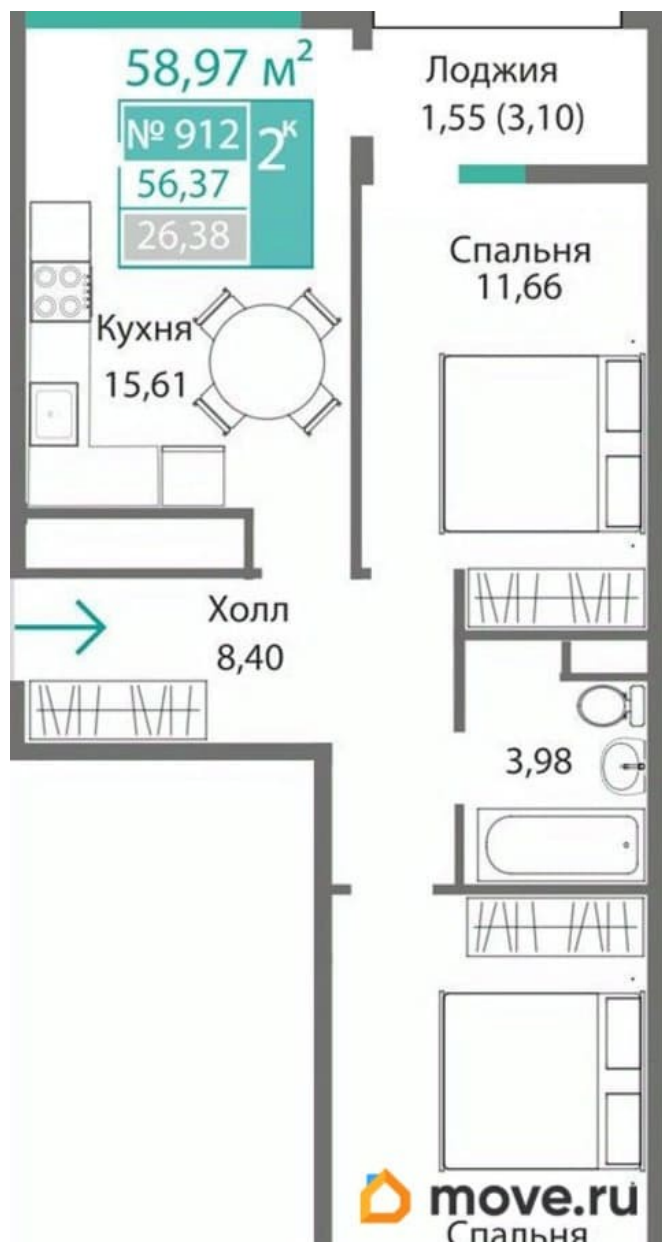

## Квартира

Количество комнат

2

Высота потолков

3.15 м

Общая площадь

56.37 м<sup>2</sup>

Этаж

да

Год сдачи

2 квартал 2028 г.

лифт

## Описание

Продаётся 2-комнатная квартира в строящемся доме (Этап 4 (Секции А2, Ж2, Г4, В2, Г3)), срок сдачи: II-кв. 2028, общей

для заметок

площадью 56.37 кв.м., на 9 этаже. Новый жилой комплекс «Подсолнух» от застройщика «Монолит» расположен по адресу: Республика Крым, г. Симферополь, ул. Святителя Гурия