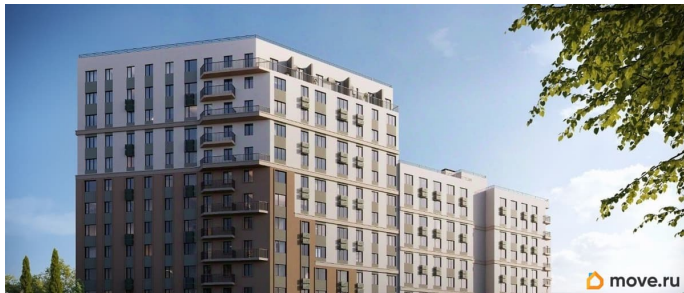

[Квартиры](#)

Ремонт

с отделкой

Квартира в новостройке

да

Год сдачи

4 квартал 2028 г.

лифт

Описание

Продаётся 2-комнатная квартира в строящемся доме (Дом 3), срок сдачи: IV-кв. 2028, общей площадью 55.63 кв.м., на 1

этаже. «Новый Судак» - кластер в Кварцевой долине Энергия кварца. Спокойствие гор. Ритм моря. Здесь начинается другая жизнь - спокойная, осознанная, наполненная светом, воздухом и внутренним равновесием. «Новый Судак» - первый в Судаке прогрессивный кластер, созданный для резидентов, которые ценят свой ритм, выбирают эстетику пространства и гармонию с природой.