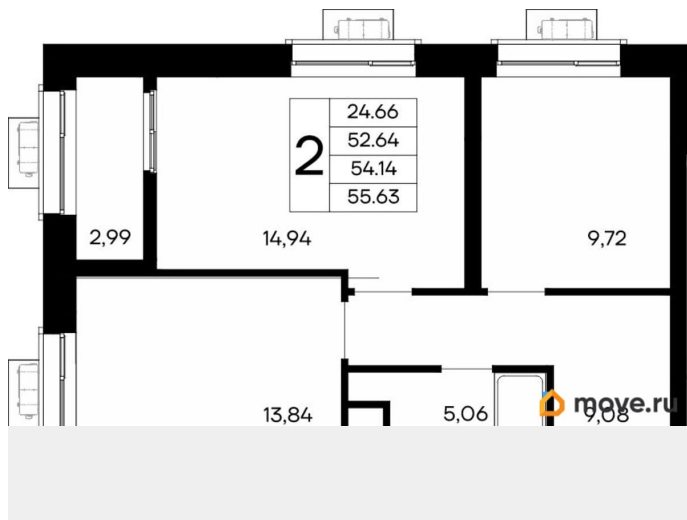

Общая площадь

55.63 м²

Этаж

1/13

Детали объекта

Тип сделки

Продам

Раздел

Описание

Продаётся 2-комнатная квартира в строящемся доме (Дом 3), срок сдачи: IV-кв. 2028, общей площадью 55.63 кв.м., на 1

этаже. «Новый Судак» - кластер в Кварцевой долине Энергия кварца. Спокойствие гор. Ритм моря. Здесь начинается другая жизнь - спокойная, осознанная, наполненная светом, воздухом и внутренним равновесием. «Новый Судак» - первый в Судаке прогрессивный кластер, созданный для резидентов, которые ценят свой ритм, выбирают эстетику пространства и гармонию с природой.