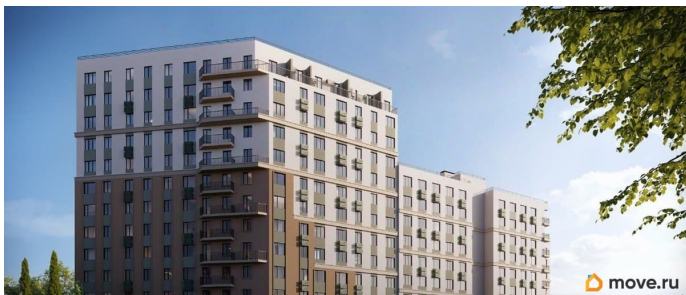

Ремонт

с отделкой

Квартира в новостройке

да

Год сдачи

4 квартал 2028 г.

лифт

Описание

Продаётся 2-комнатная квартира в строящемся доме (Дом 3), срок сдачи: IV-кв. 2028, общей площадью 55.63 кв.м., на 1

этаже. «Новый Судак» - кластер в Кварцевой долине Энергия кварца. Спокойствие гор. Ритм моря. Здесь начинается другая жизнь - спокойная, осознанная, наполненная светом, воздухом и внутренним равновесием. «Новый Судак» - первый в Судаке прогрессивный кластер, созданный для резидентов, которые ценят свой ритм, выбирают эстетику пространства и гармонию с природой.