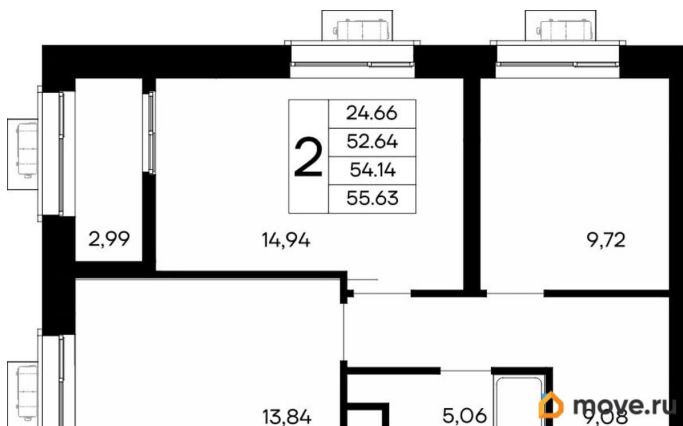

11 070 370 ₹

для заметок

Квартира

Количество комнат

2

Высота потолков

2.83 м

Общая площадь

55.63 м²

Этаж

1/13

Детали объекта

Тип сделки

Продам

Раздел

[Квартиры](#)

Ремонт

с отделкой

Квартира в новостройке

да

Год сдачи

4 квартал 2028 г.

лифт

Описание

Продаётся 2-комнатная квартира в строящемся доме (Дом 3), срок сдачи: IV-кв. 2028, общей площадью 55.63 кв.м., на 1

этаже. «Новый Судак» - кластер в Кварцевой долине Энергия кварца. Спокойствие гор. Ритм моря. Здесь начинается другая жизнь - спокойная, осознанная, наполненная светом, воздухом и внутренним равновесием. «Новый Судак» - первый в Судаке прогрессивный кластер, созданный для резидентов, которые ценят свой ритм, выбирают эстетику пространства и гармонию с природой.