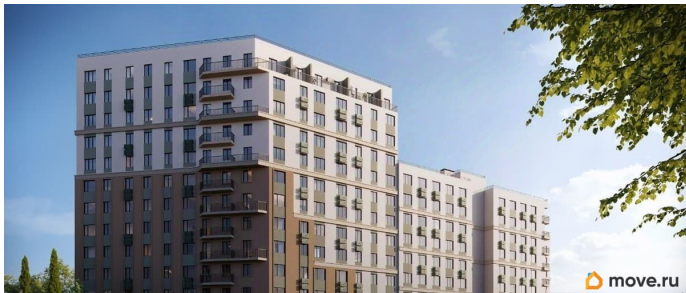

## Описание

Продаётся 2-комнатная квартира в строящемся доме (Дом 3), срок сдачи: IV-кв. 2028, общей площадью 55.48 кв.м., на 1

для заметок

этаже. «Новый Судак» - кластер в Кварцевой долине Энергия кварца. Спокойствие гор. Ритм моря. Здесь начинается другая жизнь - спокойная, осознанная, наполненная светом, воздухом и внутренним равновесием. «Новый Судак» - первый в Судаке прогрессивный кластер, созданный для резидентов, которые ценят свой ритм, выбирают эстетику пространства и гармонию с природой.