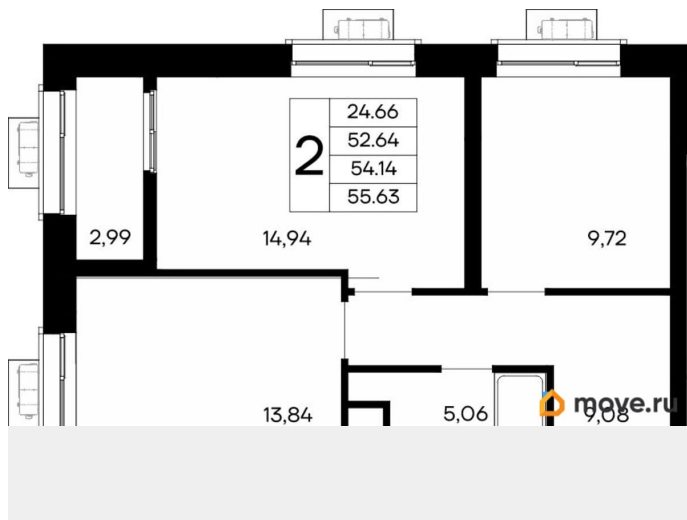

2.83 м

Общая площадь

55.63 м²

Этаж

1/13

Детали объекта

Тип сделки

Продам

лифт

Описание

Продаётся 2-комнатная квартира в строящемся доме (Дом 3), срок сдачи: IV-кв. 2028, общей площадью 55.63 кв.м., на 1

этаже. «Новый Судак» - кластер в Кварцевой долине Энергия кварца. Спокойствие гор. Ритм моря. Здесь начинается другая жизнь - спокойная, осознанная, наполненная светом, воздухом и внутренним равновесием. «Новый Судак» - первый в Судаке прогрессивный кластер, созданный для резидентов, которые ценят свой ритм, выбирают эстетику пространства и гармонию с природой.