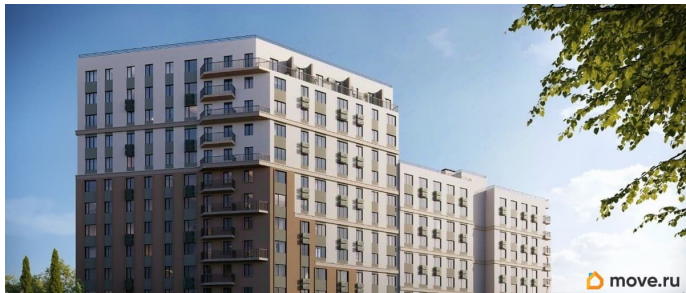

лифт

Описание

Продаётся 2-комнатная квартира в строящемся доме (Дом 3), срок сдачи: IV-кв. 2028, общей площадью 55.63 кв.м., на 1

этаже. «Новый Судак» - кластер в Кварцевой долине Энергия кварца. Спокойствие гор. Ритм моря. Здесь начинается другая жизнь - спокойная, осознанная, наполненная светом, воздухом и внутренним равновесием. «Новый Судак» - первый в Судаке прогрессивный кластер, созданный для резидентов, которые ценят свой ритм, выбирают эстетику пространства и гармонию с природой.