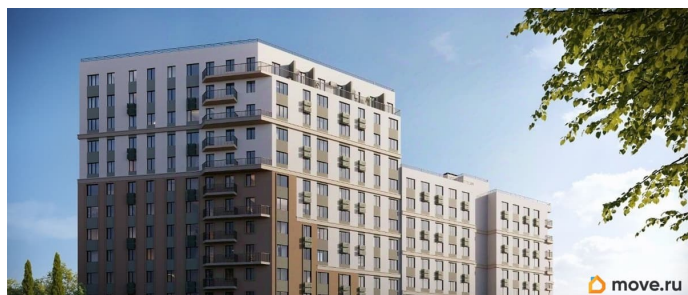

лифт

Описание

Продаётся 2-комнатная квартира в строящемся доме (Дом 3), срок сдачи: IV-кв. 2028, общей площадью 55.49 кв.м., на 1

этаже. «Новый Судак» - кластер в Кварцевой долине Энергия кварца. Спокойствие гор. Ритм моря. Здесь начинается другая жизнь - спокойная, осознанная, наполненная светом, воздухом и внутренним равновесием. «Новый Судак» - первый в Судакe прогрессивный кластер, созданный для резидентов, которые ценят свой ритм, выбирают эстетику пространства и гармонию с природой.