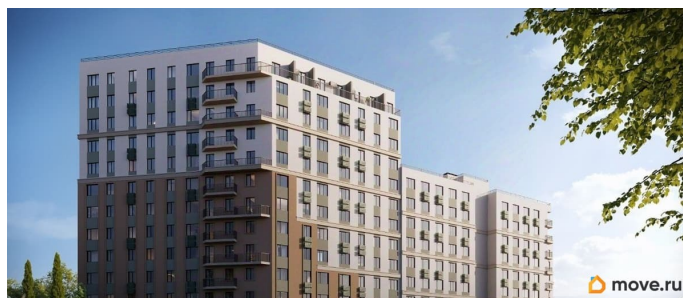

## Описание

Продаётся 2-комнатная квартира в строящемся доме (Дом 1), срок сдачи: IV-кв. 2028, общей площадью 55.3 кв.м., на 1 этаже.

для заметок

«Новый Судак» - кластер в Кварцевой долине Энергия кварца. Спокойствие гор. Ритм моря. Здесь начинается другая жизнь - спокойная, осознанная, наполненная светом, воздухом и внутренним равновесием. «Новый Судак» - первый в Судаке прогрессивный кластер, созданный для резидентов, которые ценят свой ритм, выбирают эстетику пространства и гармонию с природой.