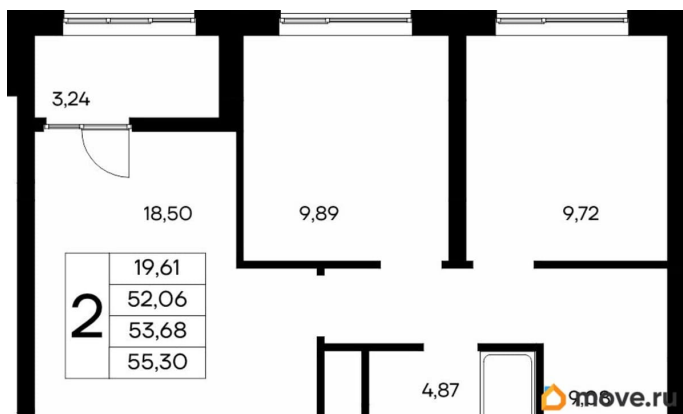

## Квартира

Количество комнат

2

Высота потолков

2.83 м

Общая площадь

55.53 м<sup>2</sup>

Этаж

## Описание

Продаётся 2-комнатная квартира в строящемся доме (Дом 1), срок сдачи: IV-кв. 2028, общей площадью 55.3 кв.м., на 1 этаже.

для заметок

«Новый Судак» - кластер в Кварцевой долине Энергия кварца. Спокойствие гор. Ритм моря. Здесь начинается другая жизнь - спокойная, осознанная, наполненная светом, воздухом и внутренним равновесием. «Новый Судак» - первый в Судаке прогрессивный кластер, созданный для резидентов, которые ценят свой ритм, выбирают эстетику пространства и гармонию с природой.