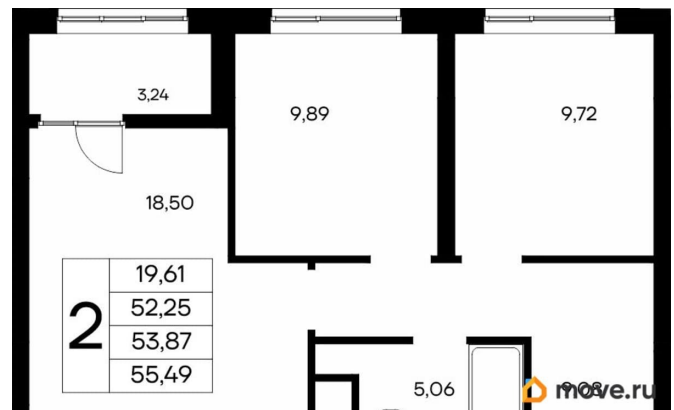

🕒 Создано: 10.04.2026 в 09:46

🔄 Обновлено: 10.04.2026 в 19:02

11 050 470 ₺

Квартира

Количество комнат

2

Высота потолков

2.83 м

Общая площадь

55.53 м²

Этаж

1/9

Детали объекта

Тип сделки

Продам

Раздел

Описание

Продаётся 2-комнатная квартира в строящемся доме (Дом 1), срок сдачи: IV-кв. 2028, общей площадью 55.49 кв.м., на 1

этаже. «Новый Судак» - кластер в Кварцевой долине Энергия кварца. Спокойствие гор. Ритм моря. Здесь начинается другая жизнь - спокойная, осознанная, наполненная светом, воздухом и внутренним равновесием. «Новый Судак» - первый в Судаке прогрессивный кластер, созданный для резидентов, которые ценят свой ритм, выбирают эстетику пространства и гармонию с природой.