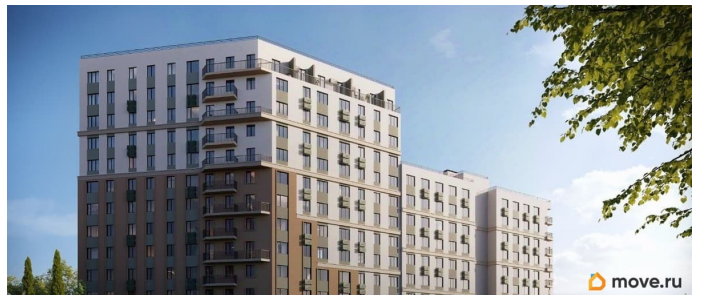

[Квартиры](#)

Ремонт

с отделкой

Квартира в новостройке

да

Год сдачи

4 квартал 2028 г.

лифт

Описание

Продаётся 2-комнатная квартира в строящемся доме (Дом 1), срок сдачи: IV-кв. 2028, общей площадью 55.49 кв.м., на 1

этаже. «Новый Судак» - кластер в Кварцевой долине Энергия кварца. Спокойствие гор. Ритм моря. Здесь начинается другая жизнь - спокойная, осознанная, наполненная светом, воздухом и внутренним равновесием. «Новый Судак» - первый в Судаке прогрессивный кластер, созданный для резидентов, которые ценят свой ритм, выбирают эстетику пространства и гармонию с природой.