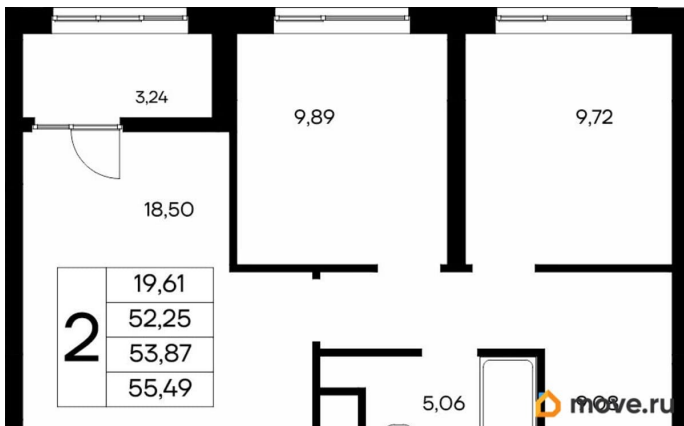

Общая площадь

55.53 м²

Этаж

1/9

Детали объекта

Тип сделки

Продам

Раздел

Описание

Продаётся 2-комнатная квартира в строящемся доме (Дом 1), срок сдачи: IV-кв. 2028, общей площадью 55.49 кв.м., на 1

этаже. «Новый Судак» - кластер в Кварцевой долине Энергия кварца. Спокойствие гор. Ритм моря. Здесь начинается другая жизнь - спокойная, осознанная, наполненная светом, воздухом и внутренним равновесием. «Новый Судак» - первый в Судаке прогрессивный кластер, созданный для резидентов, которые ценят свой ритм, выбирают эстетику пространства и гармонию с природой.