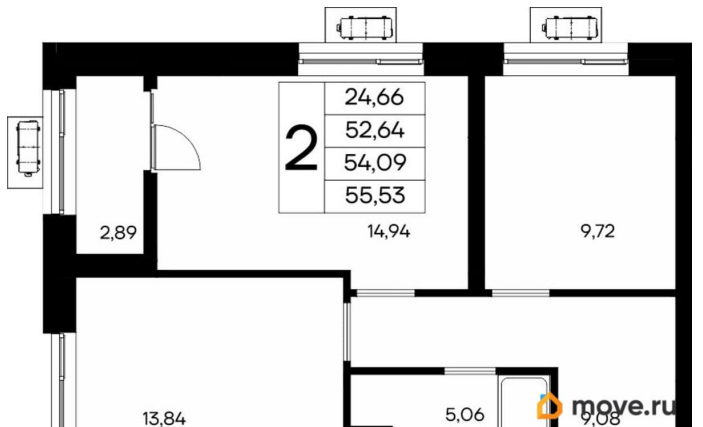

## Квартира

Количество комнат

2

Высота потолков

2.83 м

Общая площадь

55.48 м<sup>2</sup>

Этаж

## Описание

Продаётся 2-комнатная квартира в строящемся доме (Дом 1), срок сдачи: IV-кв. 2028, общей площадью 55.53 кв.м., на 1

для заметок

этаже. «Новый Судак» - кластер в Кварцевой долине Энергия кварца. Спокойствие гор. Ритм моря. Здесь начинается другая жизнь - спокойная, осознанная, наполненная светом, воздухом и внутренним равновесием. «Новый Судак» - первый в Судаке прогрессивный кластер, созданный для резидентов, которые ценят свой ритм, выбирают эстетику пространства и гармонию с природой.