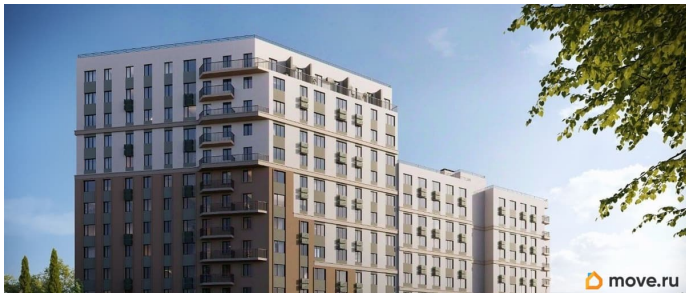

## Описание

Продаётся 2-комнатная квартира в строящемся доме (Дом 1), срок сдачи: IV-кв. 2028, общей площадью 55.53 кв.м., на 1

для заметок

этаже. «Новый Судак» - кластер в Кварцевой долине Энергия кварца. Спокойствие гор. Ритм моря. Здесь начинается другая жизнь - спокойная, осознанная, наполненная светом, воздухом и внутренним равновесием. «Новый Судак» - первый в Судаке прогрессивный кластер, созданный для резидентов, которые ценят свой ритм, выбирают эстетику пространства и гармонию с природой.