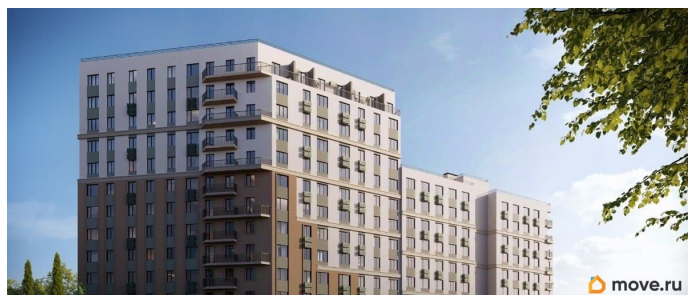

🕒 Создано: 12.04.2026 в 04:53

🔄 Обновлено: 14.04.2026 в 05:30

ИнтерСтрой, ИнтерСтрой

79325068221

11 040 520 ₹

для заметок

Квартира

Количество комнат

Год сдачи

4 квартал 2028 г.

лифт

Описание

Продаётся 2-комнатная квартира в строящемся доме (Дом 1), срок сдачи: IV-кв. 2028, общей площадью 55.48 кв.м., на 1

этаже. «Новый Судак» - кластер в Кварцевой долине Энергия кварца. Спокойствие гор. Ритм моря. Здесь начинается другая жизнь - спокойная, осознанная, наполненная светом, воздухом и внутренним равновесием. «Новый Судак» - первый в Судаке прогрессивный кластер, созданный для резидентов, которые ценят свой ритм, выбирают эстетику пространства и гармонию с природой.