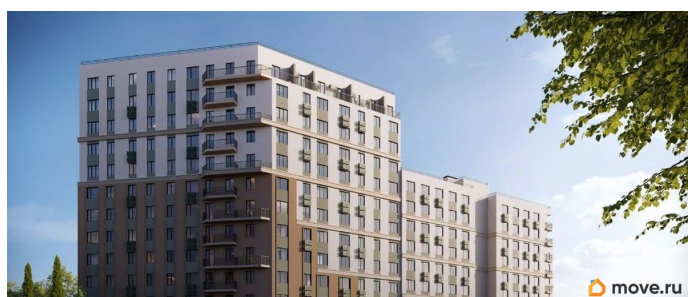

Судак» - первый в Судаке прогрессивный кластер, созданный для резидентов, которые ценят свой ритм, выбирают эстетику пространства и гармонию с природой.