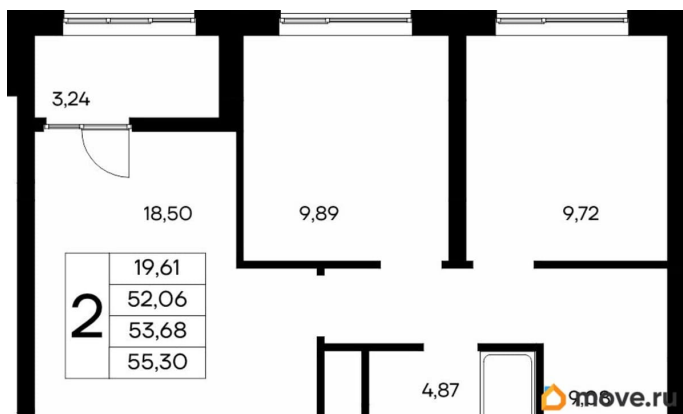

«Новый Судак» - кластер в Кварцевой долине
Энергия кварца. Спокойствие гор. Ритм моря.
Здесь начинается другая жизнь - спокойная,
осознанная, наполненная светом, воздухом и
внутренним равновесием. «Новый Судак» -
первый в Судаке прогрессивный кластер,
созданный для резидентов, которые ценят
свой ритм, выбирают эстетику пространства
и гармонию с природой.