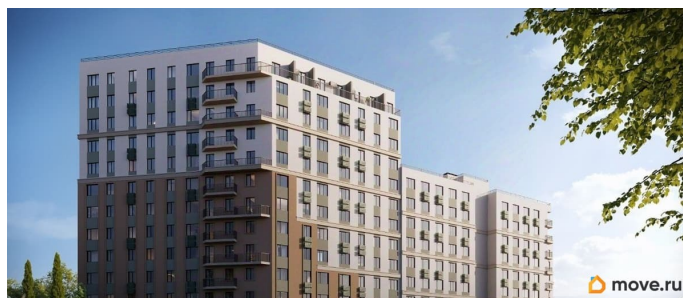

с отделкой

Квартира в новостройке

да

Год сдачи

4 квартал 2028 г.

лифт

Описание

Продаётся 2-комнатная квартира в строящемся доме (Дом 1), срок сдачи: IV-кв. 2028, общей площадью 55.3 кв.м., на 1 этаже.

для заметок

«Новый Судак» - кластер в Кварцевой долине
Энергия кварца. Спокойствие гор. Ритм моря.
Здесь начинается другая жизнь - спокойная,
осознанная, наполненная светом, воздухом и
внутренним равновесием. «Новый Судак» -
первый в Судаке прогрессивный кластер,
созданный для резидентов, которые ценят
свой ритм, выбирают эстетику пространства
и гармонию с природой.