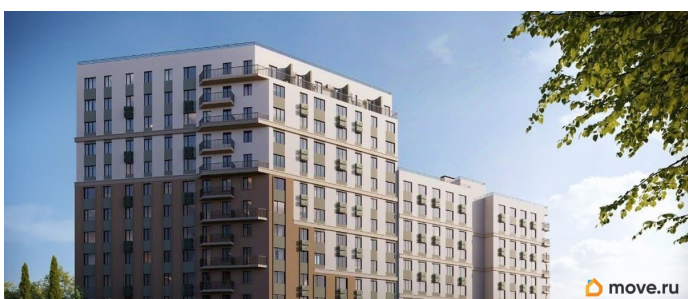

4 квартал 2028 г.

лифт

Описание

Продаётся 2-комнатная квартира в строящемся доме (Дом 3), срок сдачи: IV-кв. 2028, общей площадью 55.48 кв.м., на 1 этаже. «Новый Судак» - кластер в Кварцевой долине Энергия кварца. Спокойствие гор. Ритм моря. Здесь начинается другая жизнь - спокойная, осознанная, наполненная светом, воздухом и внутренним равновесием. «Новый

для заметок

Судак» - первый в Судаке прогрессивный кластер, созданный для резидентов, которые ценят свой ритм, выбирают эстетику пространства и гармонию с природой.

Move.ru - вся недвижимость России