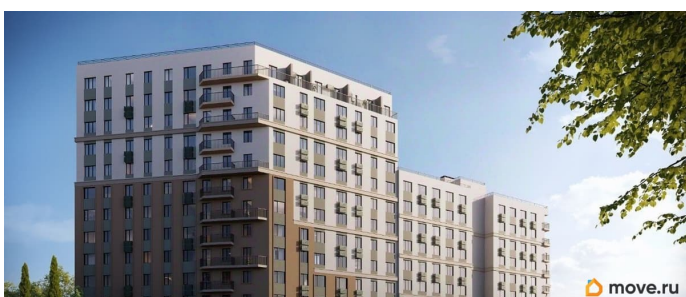

Судак» - первый в Судаке прогрессивный кластер, созданный для резидентов, которые ценят свой ритм, выбирают эстетику пространства и гармонию с природой.