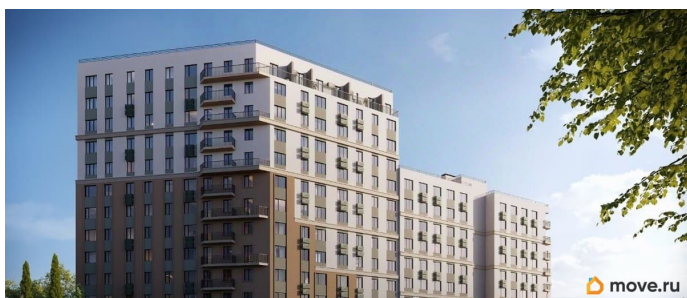

## Описание

Продаётся 2-комнатная квартира в строящемся доме (Дом 1), срок сдачи: IV-кв. 2028, общей площадью 54.97 кв.м., на 1

для заметок

этаже. «Новый Судак» - кластер в Кварцевой долине Энергия кварца. Спокойствие гор. Ритм моря. Здесь начинается другая жизнь - спокойная, осознанная, наполненная светом, воздухом и внутренним равновесием. «Новый Судак» - первый в Судаке прогрессивный кластер, созданный для резидентов, которые ценят свой ритм, выбирают эстетику пространства и гармонию с природой.