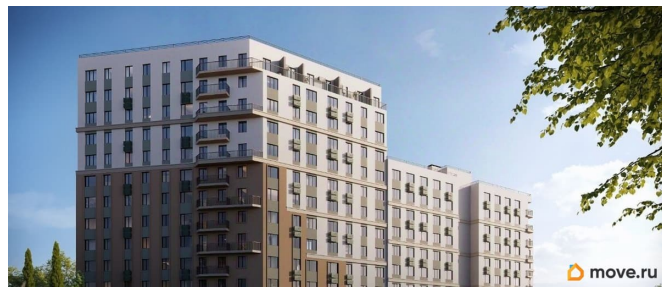

## Описание

Продаётся 2-комнатная квартира в строящемся доме (Дом 1), срок сдачи: IV-кв. 2028, общей площадью 54.97 кв.м., на 1

для заметок

этаже. «Новый Судак» - кластер в Кварцевой долине Энергия кварца. Спокойствие гор. Ритм моря. Здесь начинается другая жизнь - спокойная, осознанная, наполненная светом, воздухом и внутренним равновесием. «Новый Судак» - первый в Судаке прогрессивный кластер, созданный для резидентов, которые ценят свой ритм, выбирают эстетику пространства и гармонию с природой.