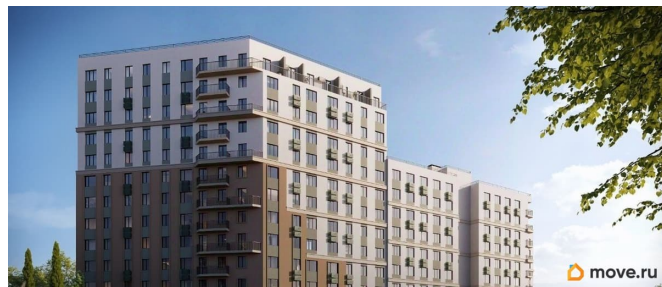

## Описание

Продаётся 2-комнатная квартира в строящемся доме (Дом 1), срок сдачи: IV-кв. 2028, общей площадью 54.97 кв.м., на 4

для заметок

этаже. «Новый Судак» - кластер в Кварцевой долине Энергия кварца. Спокойствие гор. Ритм моря. Здесь начинается другая жизнь - спокойная, осознанная, наполненная светом, воздухом и внутренним равновесием. «Новый Судак» - первый в Судаке прогрессивный кластер, созданный для резидентов, которые ценят свой ритм, выбирают эстетику пространства и гармонию с природой.