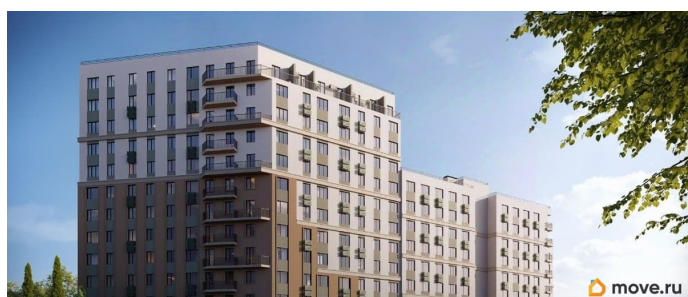

первый в Судаче прогрессивный кластер,
созданный для резидентов, которые ценят
свой ритм, выбирают эстетику пространства
и гармонию с природой.