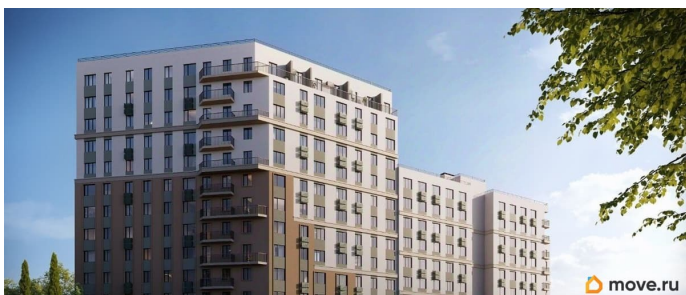

## Описание

Продаётся 2-комнатная квартира в строящемся доме (Дом 1), срок сдачи: IV-кв. 2028, общей площадью 55.48 кв.м., на 4

для заметок

этаже. «Новый Судак» - кластер в Кварцевой долине Энергия кварца. Спокойствие гор. Ритм моря. Здесь начинается другая жизнь - спокойная, осознанная, наполненная светом, воздухом и внутренним равновесием. «Новый Судак» - первый в Судаке прогрессивный кластер, созданный для резидентов, которые ценят свой ритм, выбирают эстетику пространства и гармонию с природой.