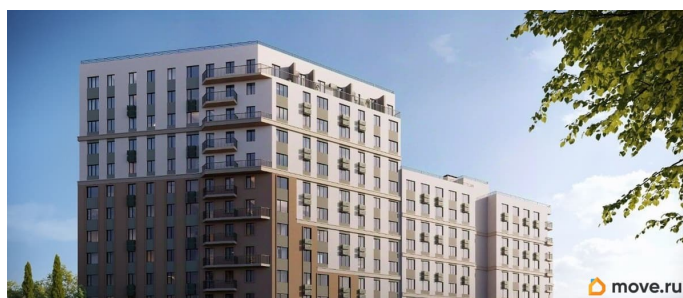

## Описание

Продаётся 2-комнатная квартира в строящемся доме (Дом 1), срок сдачи: IV-кв. 2028, общей площадью 54.97 кв.м., на 4

для заметок

этаже. «Новый Судак» - кластер в Кварцевой долине Энергия кварца. Спокойствие гор. Ритм моря. Здесь начинается другая жизнь - спокойная, осознанная, наполненная светом, воздухом и внутренним равновесием. «Новый Судак» - первый в Судаке прогрессивный кластер, созданный для резидентов, которые ценят свой ритм, выбирают эстетику пространства и гармонию с природой.