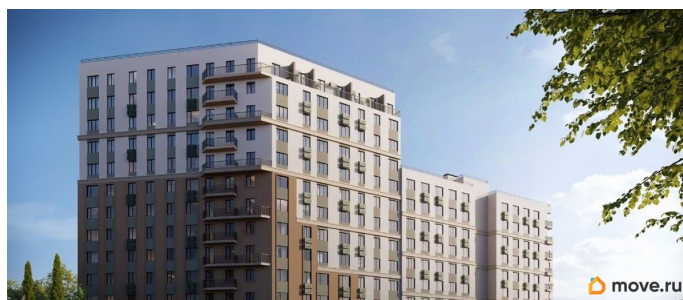

первый в Судаче прогрессивный кластер,
созданный для резидентов, которые ценят
свой ритм, выбирают эстетику пространства
и гармонию с природой.