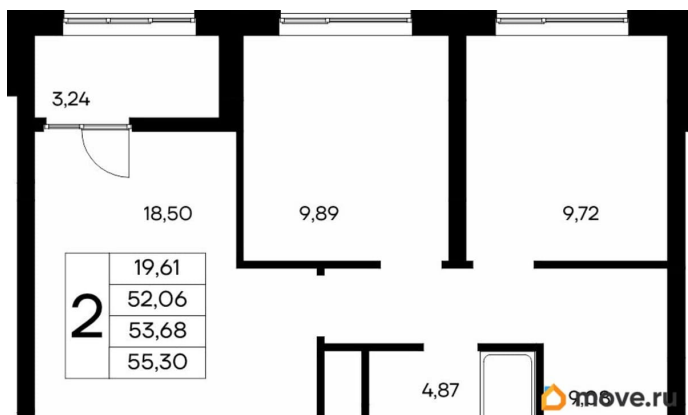

первый в Судаче прогрессивный кластер,
созданный для резидентов, которые ценят
свой ритм, выбирают эстетику пространства
и гармонию с природой.