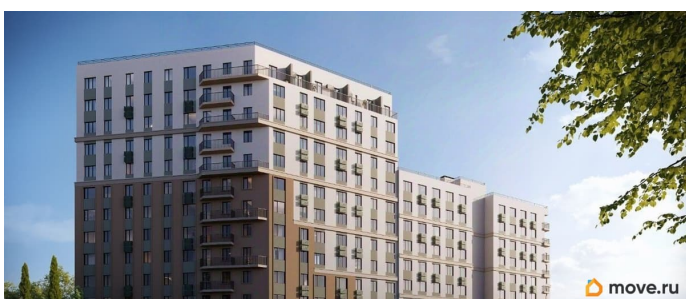

первый в Судаче прогрессивный кластер,
созданный для резидентов, которые ценят
свой ритм, выбирают эстетику пространства
и гармонию с природой.