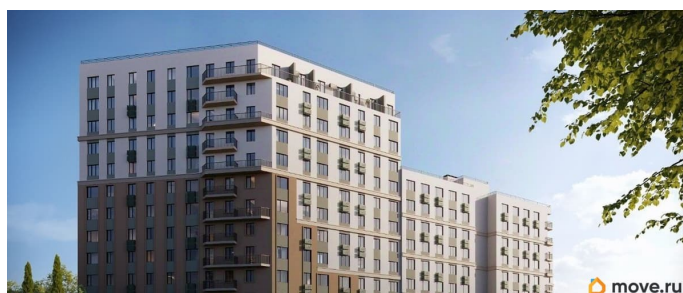

лифт

Описание

Продаётся 2-комнатная квартира в строящемся доме (Дом 3), срок сдачи: IV-кв. 2028, общей площадью 54.97 кв.м., на 3

этаже. «Новый Судак» - кластер в Кварцевой долине Энергия кварца. Спокойствие гор. Ритм моря. Здесь начинается другая жизнь - спокойная, осознанная, наполненная светом, воздухом и внутренним равновесием. «Новый Судак» - первый в Судаке прогрессивный кластер, созданный для резидентов, которые ценят свой ритм, выбирают эстетику пространства и гармонию с природой.