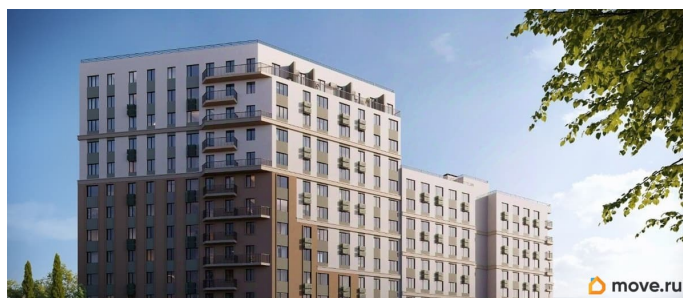

первый в Судаче прогрессивный кластер,
созданный для резидентов, которые ценят
свой ритм, выбирают эстетику пространства
и гармонию с природой.