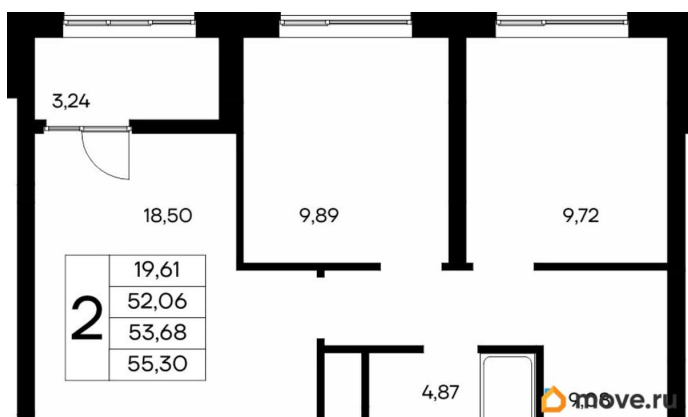

первый в Судаче прогрессивный кластер,
созданный для резидентов, которые ценят
свой ритм, выбирают эстетику пространства
и гармонию с природой.