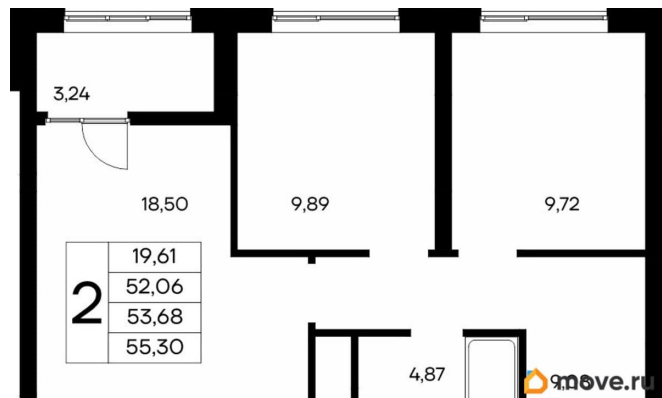

11 115 300 ₺

Квартира

Количество комнат

2

Общая площадь

55.3 м²

Этаж

3/9

Детали объекта

Тип сделки

Продам

Раздел

[Квартиры](#)

Квартира в новостройке

да

Год сдачи

4 квартал 2028 г.

лифт

Описание

Продаётся 2-комнатная квартира в строящемся доме (Дом 1), срок сдачи: IV-кв. 2028, общей площадью 55.3 кв.м., на 3 этаже. «Новый Судак» - кластер в Кварцевой долине Энергия кварца. Спокойствие гор. Ритм моря. Здесь начинается другая жизнь - спокойная, осознанная, наполненная светом, воздухом и внутренним равновесием. «Новый Судак» -

для заметок