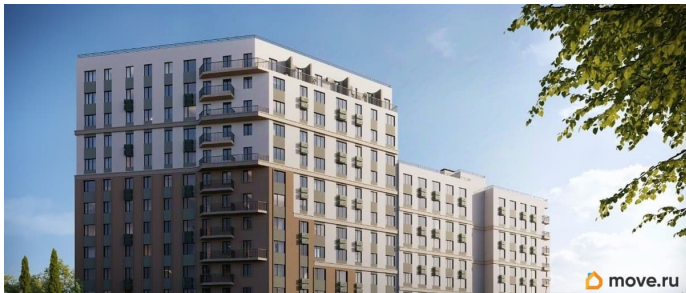

с отделкой

Квартира в новостройке

да

Год сдачи

4 квартал 2028 г.

лифт

Описание

Продаётся 2-комнатная квартира в строящемся доме (Дом 3), срок сдачи: IV-кв. 2028, общей площадью 55.48 кв.м., на 1

для заметок

этаже. «Новый Судак» - кластер в Кварцевой долине Энергия кварца. Спокойствие гор. Ритм моря. Здесь начинается другая жизнь - спокойная, осознанная, наполненная светом, воздухом и внутренним равновесием. «Новый Судак» - первый в Судаке прогрессивный кластер, созданный для резидентов, которые ценят свой ритм, выбирают эстетику пространства и гармонию с природой.