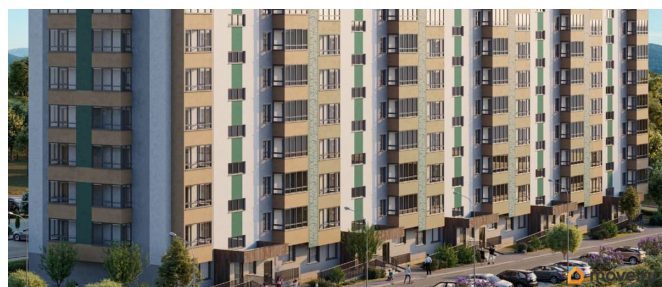

🕒 Создано: 13.04.2026 в 06:09

🔄 Обновлено: 13.04.2026 в 06:54

**Крым, Симферополь, улица 51-й Армии,
уч126**

10 303 700 ₺

Крым, Симферополь, улица 51-й Армии, уч126

Квартира

Количество комнат

2

[Квартиры](#)

Квартира в новостройке

да

Год сдачи

4 квартал 2027 г.

лифт

Описание

Продаётся 2-комнатная квартира в строящемся доме (Дом 124 (2 этап)), срок сдачи: IV-кв. 2027, общей площадью 55.1 кв.м., на 8 этаже. ЖК «БОТАНИКА» - это новый объект в тихом центре Симферополя.

<https://krim.move.ru/objects/9293547608>

**Магазин новостроек, Магазин
новостроек**

79230579258

для заметок

Комфорт проживания и развитая инфраструктура идеально сочетаются с прекрасной экологией и спокойным ритмом микрорайона. **ПРОСТРАНСТВО ДЛЯ ЖИЗНИ** В основе проекта лежит разумный подход к организации пространства внутри дома и за его пределами. Планировки в ЖК «Ботаника» органичны и удобны. Проектом предусмотрены одно- и двухкомнатные квартиры с остекленными балконами и лоджиями. Внутренняя среда комплекса организована по всем современным стандартам. Во дворе появятся спортивные и игровые площадки с новейшим оборудованием, зоны отдыха и озеленения.