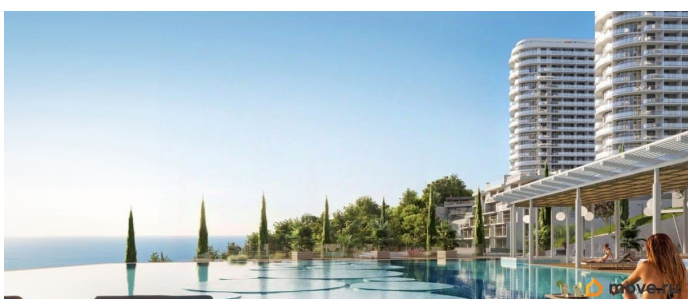

Рассрочка от 20%. Помощь в одобрении ипотеки. Для расчета условий Ваших платежей обратитесь, пожалуйста, в отдел продаж.