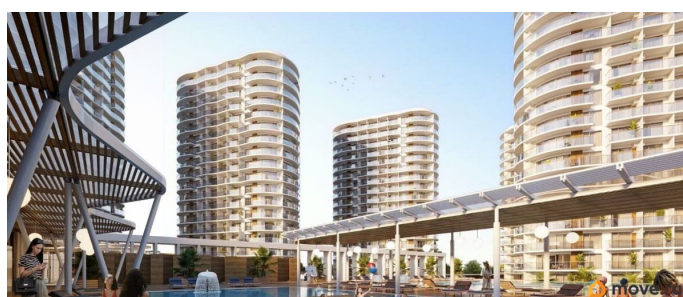

Рассрочка от 20%. Помощь в одобрении ипотеки. Для расчета условий Ваших платежей обратитесь, пожалуйста, в отдел продаж.