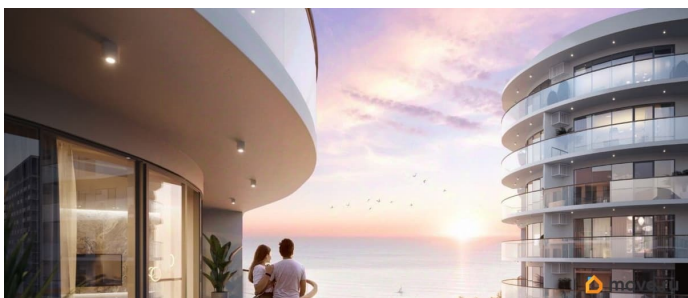

Рассрочка от 20%. Помощь в одобрении ипотеки. Для расчета условий Ваших платежей обратитесь, пожалуйста, в отдел продаж.