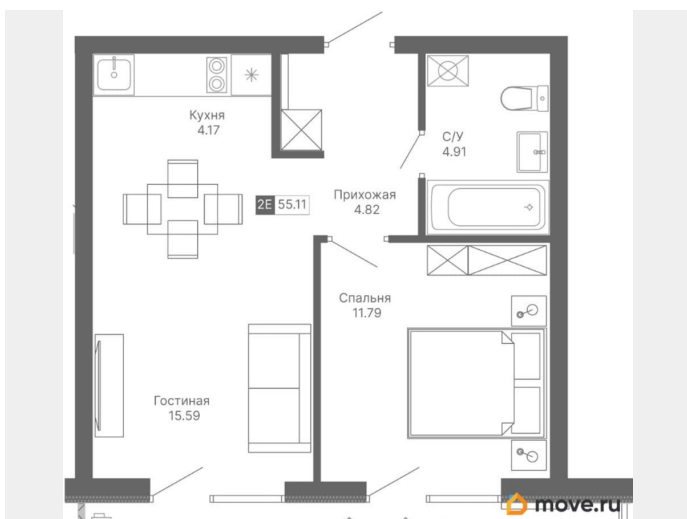

Рассрочка от 20%. Помощь в одобрении ипотеки. Для расчета условий Ваших платежей обратитесь, пожалуйста, в отдел продаж.