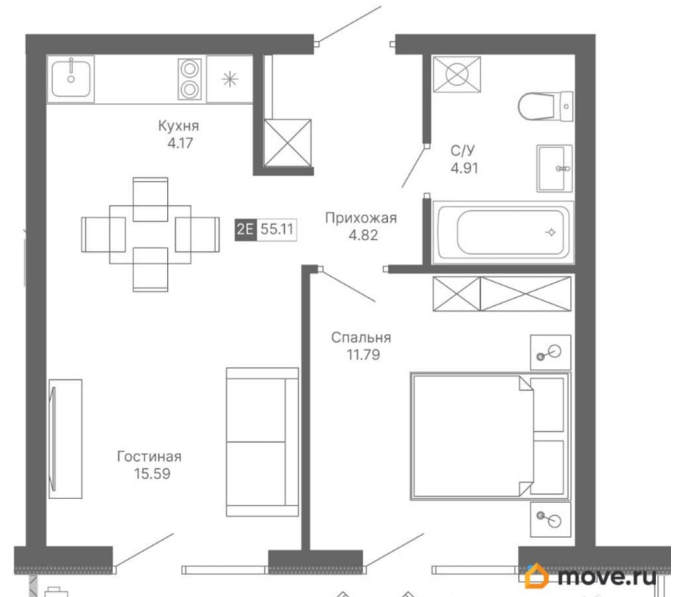

2

Высота потолков

2.7 м

Жилая площадь

27.4 м²

Площадь кухни

4.2 м²

Общая площадь

55.11 м²

Этаж

11/20

Детали объекта

Тип сделки

Продам

Раздел

[Квартиры](#)

Тип санузла

совмещенный

Вид из окна

во двор

Квартира в новостройке

да

Год сдачи

Покупка в ипотеку