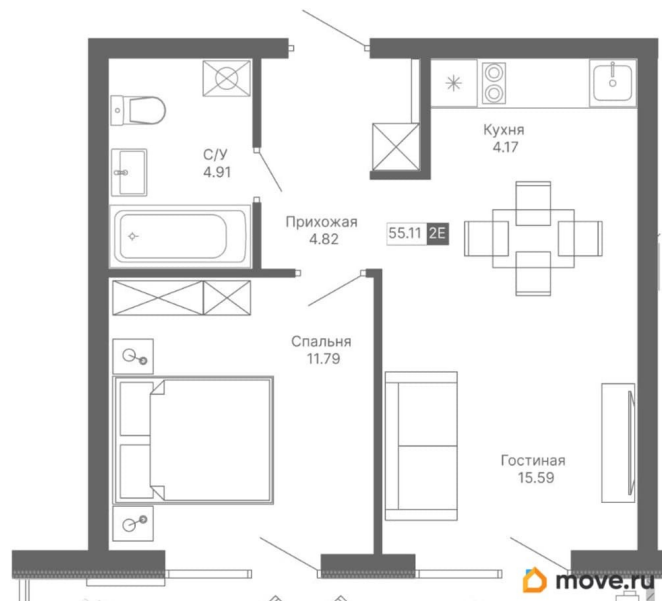

🕒 Создано: 20.11.2025 в 21:07

🔄 Обновлено: 29.01.2026 в 22:39

Интеллект, Интеллект

79230577615

23 042 550 ₺

для заметок

Квартира

Количество комнат

2

Высота потолков

2.7 м

Общая площадь

55.11 м²

Этаж

11/20

Детали объекта

Тип сделки

Продам

Раздел

[Квартиры](#)

Ремонт

с отделкой

Квартира в новостройке

да

Год сдачи

4 квартал 2026 г.

лифт

Описание

Продаются 2-комнатные апартаменты в строящемся доме (Корпус 9), срок сдачи: IV-кв. 2026, общей площадью 55.11 кв.м., на 11