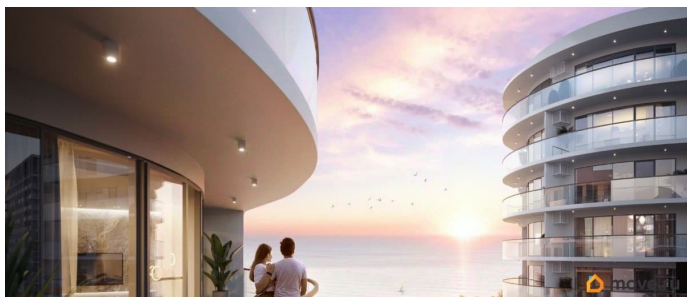

минуты на авто или 15 минут пешком.

Успейте приобрести шикарные апартаменты у моря на старте продаж, по самым выгодным ценам! Все подробности по телефону, звоните! * Стоимость действительна при 100% Оплате или Ипотечке.