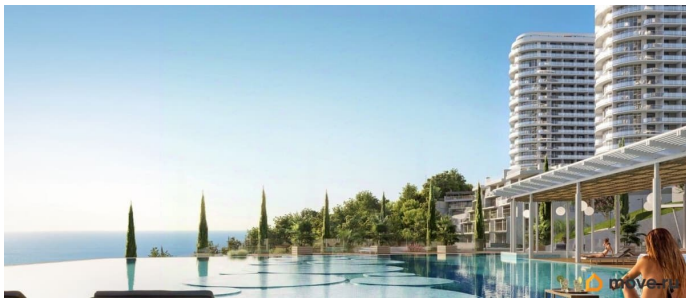

Move.ru - вся недвижимость России