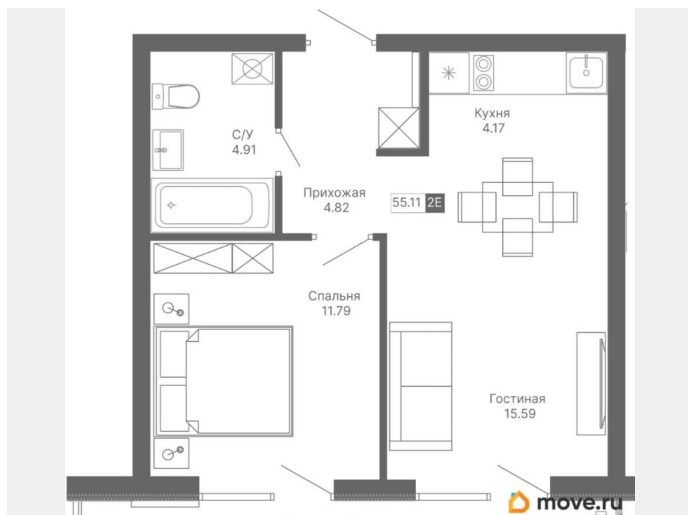

минуты на авто или 15 минут пешком.

Успейте приобрести шикарные апартаменты у моря на старте продаж, по самым выгодным ценам! Все подробности по телефону, звоните! * Стоимость действительна при 100% Оплате или Ипотечке.