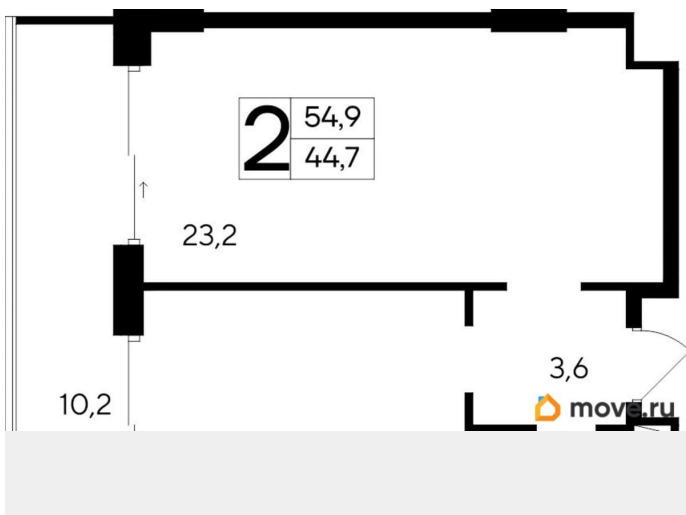

кв.м., на 6 этаже. Новый апарт-комплекс
«Ривьера Евпатория» от застройщика
«ИнтерСтрой» расположен по адресу:
Республика Крым, г. Евпатория, ул. Кирова,
35

Move.ru - вся недвижимость России