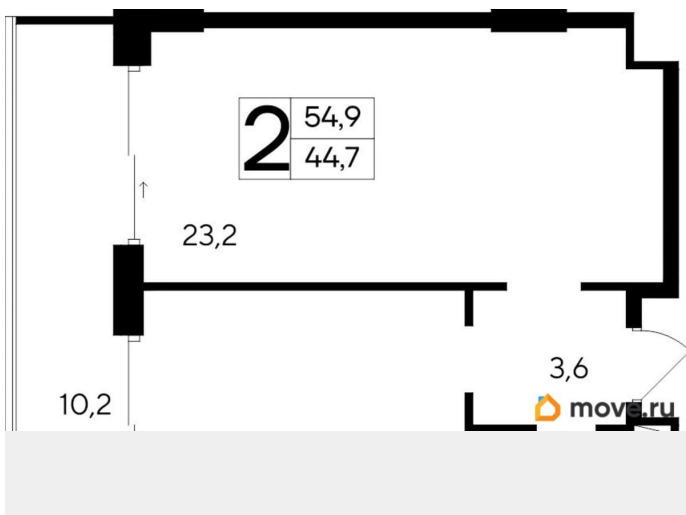

кв.м., на 6 этаже. Новый апарт-комплекс
«Ривьера Евпатория» от застройщика
«ИнтерСтрой» расположен по адресу:
Республика Крым, г. Евпатория, ул. Кирова,
35