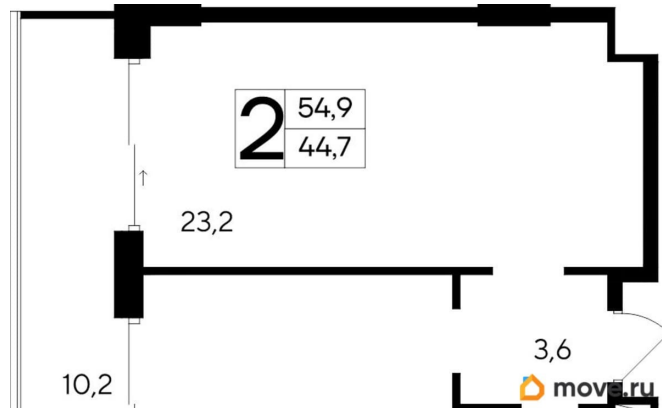

Общая площадь

54.9 м²

Этаж

7/12

Детали объекта

Тип сделки

Продам

Раздел

Описание

Продаются 2-комнатные апартаменты в строящемся доме (Дом 35 (Этап 1)), срок сдачи: IV-кв. 2028, общей площадью 54.9

<https://krim.move.ru/objects/9286795150>

ИнтерСтрой, ИнтерСтрой

79012465659

для заметок