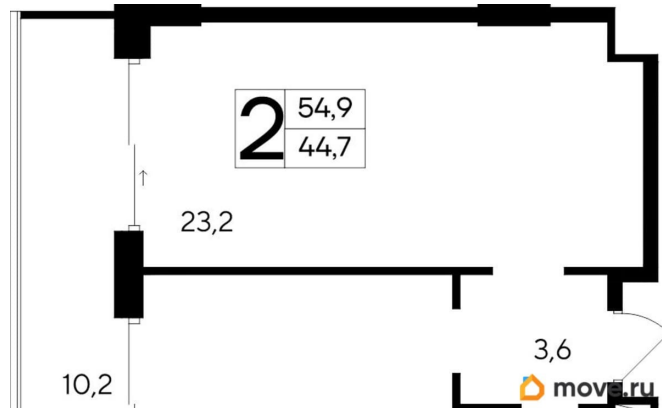

Создано: 21.11.2025 в 18:04

Обновлено: 02.04.2026 в 16:35

14 548 500 ₹

Квартира

Количество комнат

2

Высота потолков

3 м

Общая площадь

54.9 м²

Этаж

7/12

Детали объекта

Тип сделки

Продам

Раздел

[Квартиры](#)

Ремонт

без отделки

Квартира в новостройке

да

Год сдачи

4 квартал 2028 г.

лифт

Описание

Продаются 2-комнатные апартаменты в строящемся доме (Дом 35 (Этап 1)), срок сдачи: IV-кв. 2028, общей площадью 54.9

<https://krim.move.ru/objects/9286795150>

ИнтерСтрой, ИнтерСтрой

79012465659

для заметок