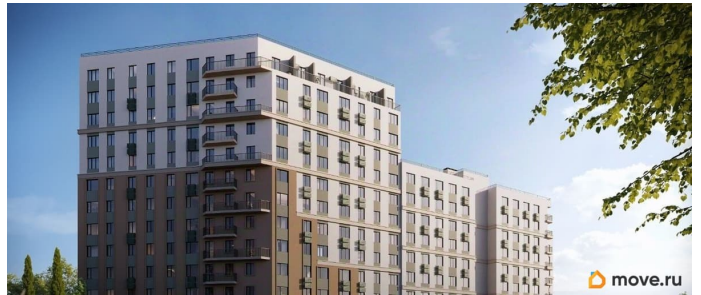

Ремонт

с отделкой

Квартира в новостройке

да

Год сдачи

4 квартал 2028 г.

лифт

Описание

Продаётся 2-комнатная квартира в строящемся доме (Дом 1), срок сдачи: IV-кв. 2028, общей площадью 54.97 кв.м., на 2

этаже. «Новый Судак» - кластер в Кварцевой долине Энергия кварца. Спокойствие гор. Ритм моря. Здесь начинается другая жизнь - спокойная, осознанная, наполненная светом, воздухом и внутренним равновесием. «Новый Судак» - первый в Судаке прогрессивный кластер, созданный для резидентов, которые ценят свой ритм, выбирают эстетику пространства и гармонию с природой.