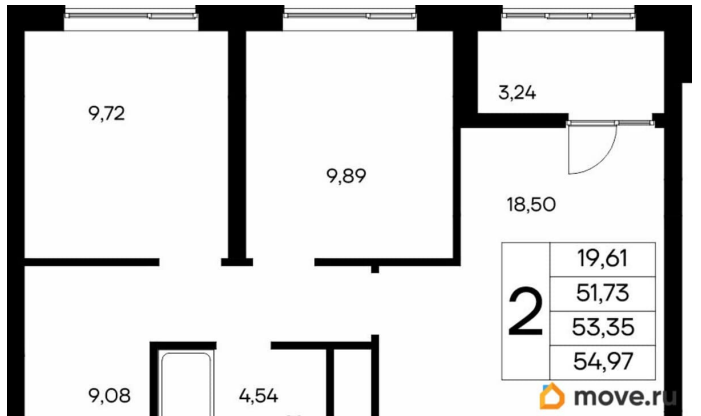

10 939 030 ₺

для заметок

Квартира

Количество комнат

2

Высота потолков

2.83 м

Общая площадь

54.97 м²

Этаж

2/9

Детали объекта

Тип сделки

Продам

Раздел

[Квартиры](#)

Продаётся 2-комнатная квартира в строящемся доме (Дом 1), срок сдачи: IV-кв. 2028, общей площадью 54.97 кв.м., на 2

этаже. «Новый Судак» - кластер в Кварцевой долине Энергия кварца. Спокойствие гор. Ритм моря. Здесь начинается другая жизнь - спокойная, осознанная, наполненная светом, воздухом и внутренним равновесием. «Новый Судак» - первый в Судаке прогрессивный кластер, созданный для резидентов, которые ценят свой ритм, выбирают эстетику пространства и гармонию с природой.