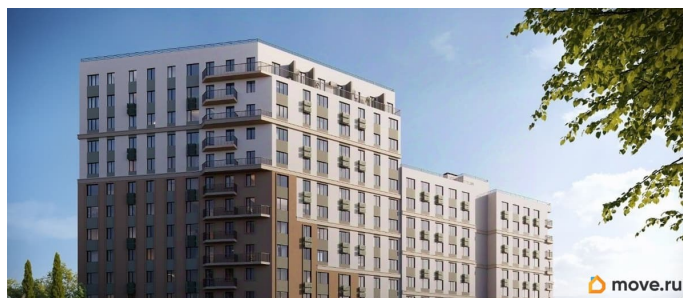

Ремонт

с отделкой

Квартира в новостройке

да

Год сдачи

4 квартал 2028 г.

лифт

Описание

Продаётся 2-комнатная квартира в строящемся доме (Дом 1), срок сдачи: IV-кв. 2028, общей площадью 54.97 кв.м., на 7

этаже. «Новый Судак» - кластер в Кварцевой долине Энергия кварца. Спокойствие гор. Ритм моря. Здесь начинается другая жизнь - спокойная, осознанная, наполненная светом, воздухом и внутренним равновесием. «Новый Судак» - первый в Судаке прогрессивный кластер, созданный для резидентов, которые ценят свой ритм, выбирают эстетику пространства и гармонию с природой.