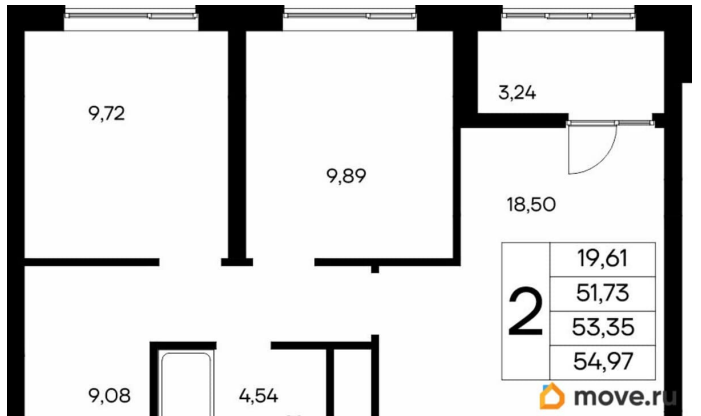

этаже. «Новый Судак» - кластер в Кварцевой долине Энергия кварца. Спокойствие гор. Ритм моря. Здесь начинается другая жизнь - спокойная, осознанная, наполненная светом, воздухом и внутренним равновесием. «Новый Судак» - первый в Судаке прогрессивный кластер, созданный для резидентов, которые ценят свой ритм, выбирают эстетику пространства и гармонию с природой.