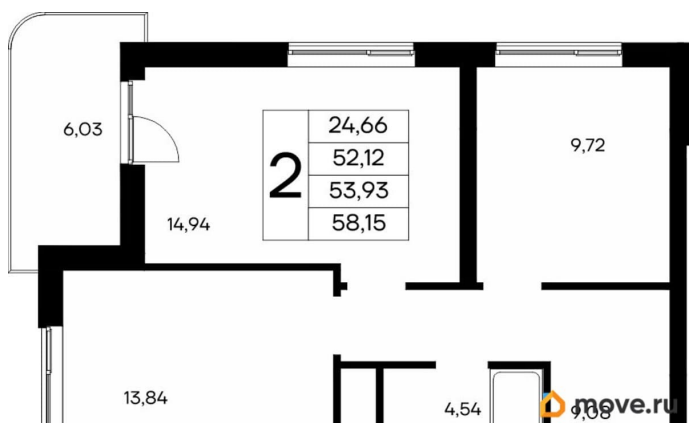

Судак» - первый в Судаке прогрессивный кластер, созданный для резидентов, которые ценят свой ритм, выбирают эстетику пространства и гармонию с природой.