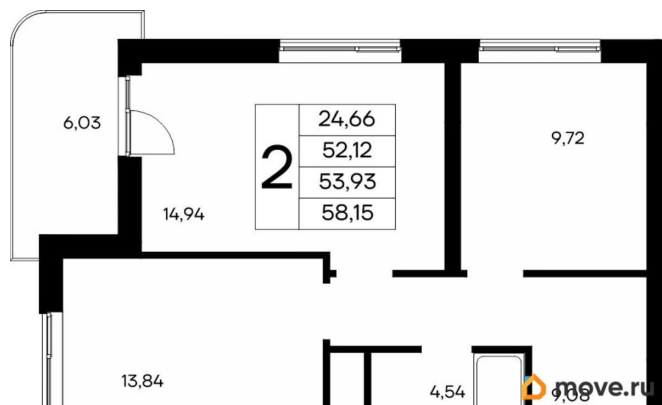

11 378 790 ₺

Квартира

Количество комнат

2

Общая площадь

54.97 м²

Этаж

9/9

Детали объекта

Тип сделки

Продам

Раздел

[Квартиры](#)

Квартира в новостройке

да

Год сдачи

4 квартал 2028 г.

лифт

Описание

Продаётся 2-комнатная квартира в строящемся доме (Дом 1), срок сдачи: IV-кв. 2028, общей площадью 58.15 кв.м., на 9 этаже. «Новый Судак» - кластер в Кварцевой долине Энергия кварца. Спокойствие гор. Ритм моря. Здесь начинается другая жизнь - спокойная, осознанная, наполненная светом, воздухом и внутренним равновесием. «Новый

для заметок