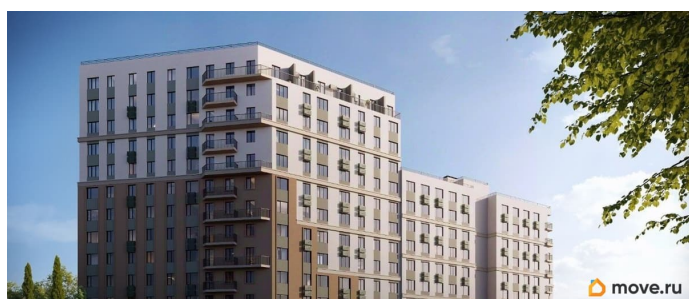

Судак» - первый в Судаке прогрессивный кластер, созданный для резидентов, которые ценят свой ритм, выбирают эстетику пространства и гармонию с природой.