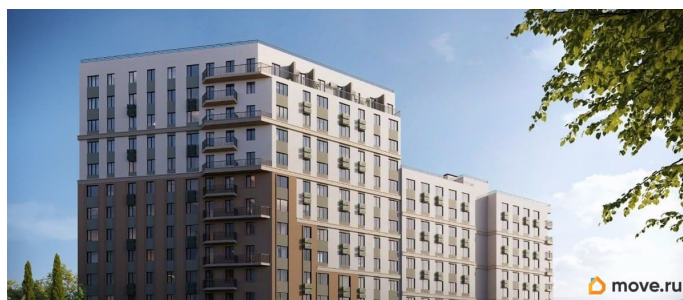

Судак» - первый в Судаке прогрессивный кластер, созданный для резидентов, которые ценят свой ритм, выбирают эстетику пространства и гармонию с природой.