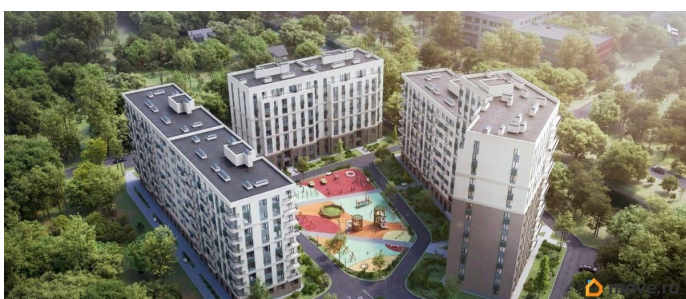

Судак» - первый в Судаке прогрессивный кластер, созданный для резидентов, которые ценят свой ритм, выбирают эстетику пространства и гармонию с природой.