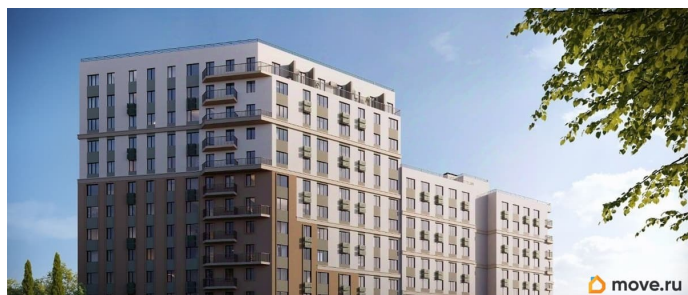

лифт

Описание

Продаётся 2-комнатная квартира в строящемся доме (Дом 1), срок сдачи: IV-кв. 2028, общей площадью 55.3 кв.м., на 4 этаже.

для заметок

«Новый Судак» - кластер в Кварцевой долине Энергия кварца. Спокойствие гор. Ритм моря. Здесь начинается другая жизнь - спокойная, осознанная, наполненная светом, воздухом и внутренним равновесием. «Новый Судак» - первый в Судаке прогрессивный кластер, созданный для резидентов, которые ценят свой ритм, выбирают эстетику пространства и гармонию с природой.