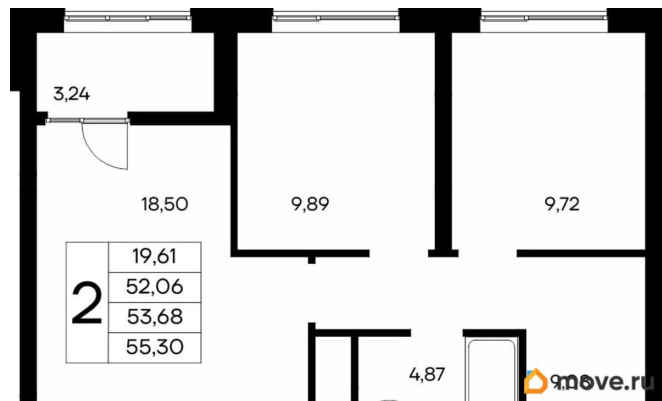

2.83 м

Общая площадь

54.97 м²

Этаж

4/9

Детали объекта

Тип сделки

Продам

лифт

Описание

Продаётся 2-комнатная квартира в строящемся доме (Дом 1), срок сдачи: IV-кв. 2028, общей площадью 55.3 кв.м., на 4 этаже.

для заметок

«Новый Судак» - кластер в Кварцевой долине Энергия кварца. Спокойствие гор. Ритм моря. Здесь начинается другая жизнь - спокойная, осознанная, наполненная светом, воздухом и внутренним равновесием. «Новый Судак» - первый в Судаке прогрессивный кластер, созданный для резидентов, которые ценят свой ритм, выбирают эстетику пространства и гармонию с природой.