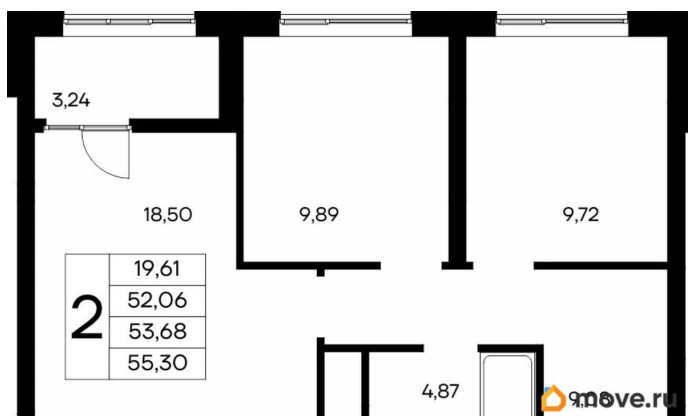

2.83 м

Общая площадь

54.97 м²

Этаж

4/9

Детали объекта

Тип сделки

Продам

лифт

Описание

Продаётся 2-комнатная квартира в строящемся доме (Дом 1), срок сдачи: IV-кв. 2028, общей площадью 55.3 кв.м., на 4 этаже.

для заметок

«Новый Судак» - кластер в Кварцевой долине Энергия кварца. Спокойствие гор. Ритм моря. Здесь начинается другая жизнь - спокойная, осознанная, наполненная светом, воздухом и внутренним равновесием. «Новый Судак» - первый в Судаке прогрессивный кластер, созданный для резидентов, которые ценят свой ритм, выбирают эстетику пространства и гармонию с природой.