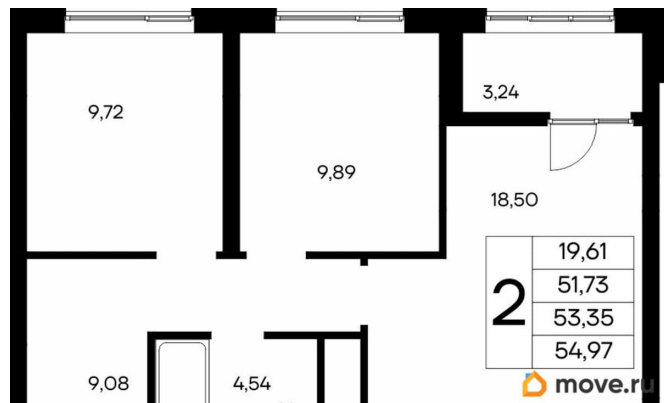

ИнтерСтрой, ИнтерСтрой
79325068221

🕒 Создано: 13.04.2026 в 04:24

🔄 Обновлено: 14.04.2026 в 05:31

10 939 030 ₹

Квартира

Количество комнат

2

Высота потолков

2.83 м

Общая площадь

54.97 м²

Этаж

2/9

Детали объекта

Тип сделки

Продам

лифт

Описание

Продаётся 2-комнатная квартира в строящемся доме (Дом 1), срок сдачи: IV-кв. 2028, общей площадью 54.97 кв.м., на 2

этаже. «Новый Судак» - кластер в Кварцевой долине Энергия кварца. Спокойствие гор. Ритм моря. Здесь начинается другая жизнь - спокойная, осознанная, наполненная светом, воздухом и внутренним равновесием. «Новый Судак» - первый в Судакe прогрессивный кластер, созданный для резидентов, которые ценят свой ритм, выбирают эстетику пространства и гармонию с природой.