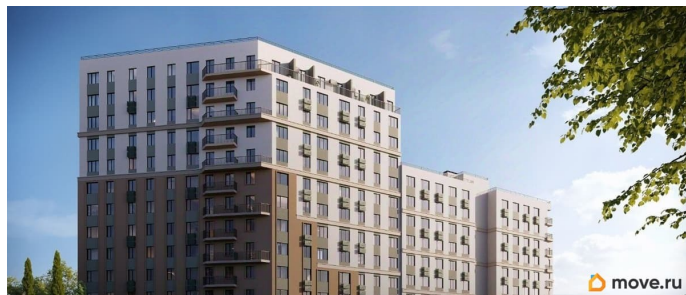

лифт

Описание

Продаётся 2-комнатная квартира в строящемся доме (Дом 1), срок сдачи: IV-кв. 2028, общей площадью 54.97 кв.м., на 2

этаже. «Новый Судак» - кластер в Кварцевой долине Энергия кварца. Спокойствие гор. Ритм моря. Здесь начинается другая жизнь - спокойная, осознанная, наполненная светом, воздухом и внутренним равновесием. «Новый Судак» - первый в Судакe прогрессивный кластер, созданный для резидентов, которые ценят свой ритм, выбирают эстетику пространства и гармонию с природой.