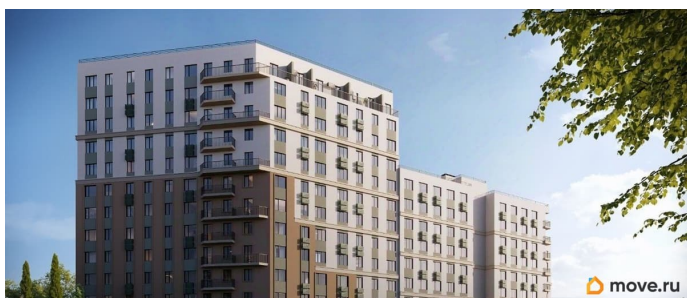

4 квартал 2028 г.

лифт

Описание

Продаётся 2-комнатная квартира в строящемся доме (Дом 1), срок сдачи: IV-кв. 2028, общей площадью 54.97 кв.м., на 6

этаже. «Новый Судак» - кластер в Кварцевой долине Энергия кварца. Спокойствие гор. Ритм моря. Здесь начинается другая жизнь - спокойная, осознанная, наполненная светом, воздухом и внутренним равновесием. «Новый Судак» - первый в Судаке прогрессивный кластер, созданный для резидентов, которые ценят свой ритм, выбирают эстетику пространства и гармонию с природой.