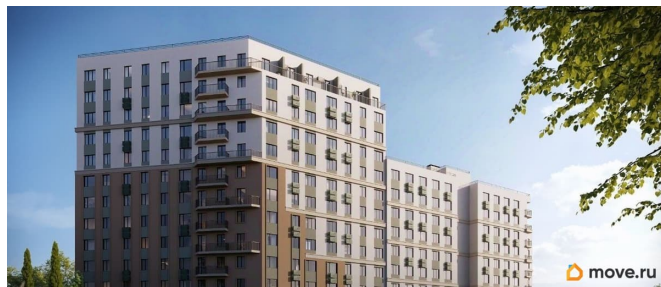

ИнтерСтрой, ИнтерСтрой
79325068221

🕒 Создано: 12.04.2026 в 01:10

🔄 Обновлено: 14.04.2026 в 05:23

11 158 910 ₺

для заметок

Квартира

Количество комнат

2

Высота потолков

2.83 м

Общая площадь

54.97 м²

Этаж

6/9