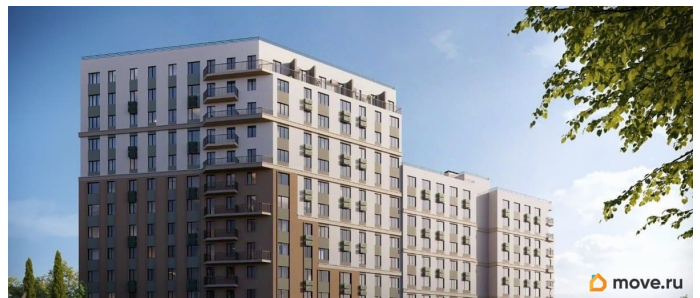

лифт

Описание

Продаётся 2-комнатная квартира в строящемся доме (Дом 1), срок сдачи: IV-кв. 2028, общей площадью 54.97 кв.м., на 8

этаже. «Новый Судак» - кластер в Кварцевой долине Энергия кварца. Спокойствие гор. Ритм моря. Здесь начинается другая жизнь - спокойная, осознанная, наполненная светом, воздухом и внутренним равновесием. «Новый Судак» - первый в Судаке прогрессивный кластер, созданный для резидентов, которые ценят свой ритм, выбирают эстетику пространства и гармонию с природой.