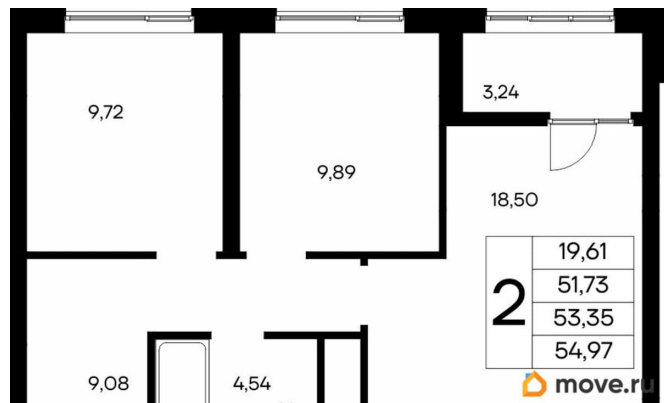

ИнтерСтрой, ИнтерСтрой
79325068221

🕒 Создано: 12.04.2026 в 02:09

🔄 Обновлено: 15.04.2026 в 10:05

11 268 850 ₹

Квартира

Количество комнат

2

Высота потолков

2.83 м

Общая площадь

54.97 м²

Этаж

8/9

Детали объекта

Тип сделки

Продам

лифт

Описание

Продаётся 2-комнатная квартира в строящемся доме (Дом 1), срок сдачи: IV-кв. 2028, общей площадью 54.97 кв.м., на 8

этаже. «Новый Судак» - кластер в Кварцевой долине Энергия кварца. Спокойствие гор. Ритм моря. Здесь начинается другая жизнь - спокойная, осознанная, наполненная светом, воздухом и внутренним равновесием. «Новый Судак» - первый в Судаке прогрессивный кластер, созданный для резидентов, которые ценят свой ритм, выбирают эстетику пространства и гармонию с природой.