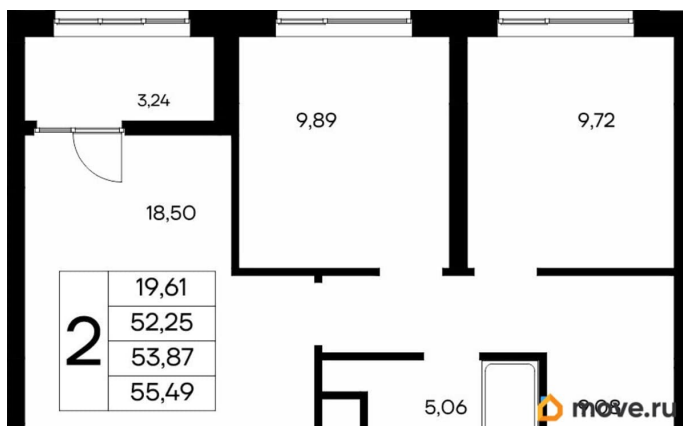

11 048 970 ₺

для заметок

Квартира

Количество комнат

2

Высота потолков

2.83 м

Общая площадь

54.97 м²

Этаж

3/9

Детали объекта

Тип сделки

Продам

Раздел

[Квартиры](#)

Продаётся 2-комнатная квартира в строящемся доме (Дом 1), срок сдачи: IV-кв. 2028, общей площадью 55.49 кв.м., на 3

этаже. «Новый Судак» - кластер в Кварцевой долине Энергия кварца. Спокойствие гор. Ритм моря. Здесь начинается другая жизнь - спокойная, осознанная, наполненная светом, воздухом и внутренним равновесием. «Новый Судак» - первый в Судаке прогрессивный кластер, созданный для резидентов, которые ценят свой ритм, выбирают эстетику пространства и гармонию с природой.