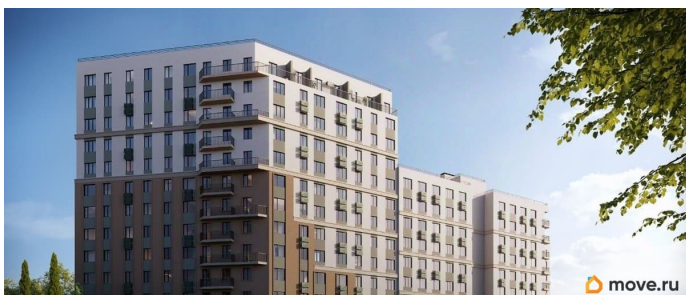

Ремонт

с отделкой

Квартира в новостройке

да

Год сдачи

4 квартал 2028 г.

лифт

Описание

Продаётся 2-комнатная квартира в строящемся доме (Дом 1), срок сдачи: IV-кв. 2028, общей площадью 55.49 кв.м., на 3

этаже. «Новый Судак» - кластер в Кварцевой долине Энергия кварца. Спокойствие гор. Ритм моря. Здесь начинается другая жизнь - спокойная, осознанная, наполненная светом, воздухом и внутренним равновесием. «Новый Судак» - первый в Судаке прогрессивный кластер, созданный для резидентов, которые ценят свой ритм, выбирают эстетику пространства и гармонию с природой.