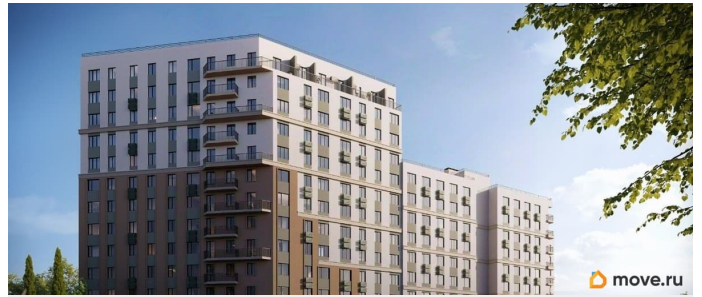

лифт

Описание

Продаётся 2-комнатная квартира в строящемся доме (Дом 1), срок сдачи: IV-кв. 2028, общей площадью 55.48 кв.м., на 3

для заметок

этаже. «Новый Судак» - кластер в Кварцевой долине Энергия кварца. Спокойствие гор. Ритм моря. Здесь начинается другая жизнь - спокойная, осознанная, наполненная светом, воздухом и внутренним равновесием. «Новый Судак» - первый в Судаке прогрессивный кластер, созданный для резидентов, которые ценят свой ритм, выбирают эстетику пространства и гармонию с природой.