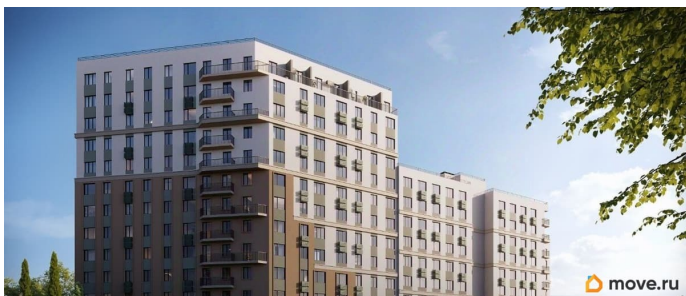

Ремонт

с отделкой

Квартира в новостройке

да

Год сдачи

4 квартал 2028 г.

лифт

Описание

Продаётся 2-комнатная квартира в строящемся доме (Дом 1), срок сдачи: IV-кв. 2028, общей площадью 55.48 кв.м., на 4

этаже. «Новый Судак» - кластер в Кварцевой долине Энергия кварца. Спокойствие гор. Ритм моря. Здесь начинается другая жизнь - спокойная, осознанная, наполненная светом, воздухом и внутренним равновесием. «Новый Судак» - первый в Судаке прогрессивный кластер, созданный для резидентов, которые ценят свой ритм, выбирают эстетику пространства и гармонию с природой.