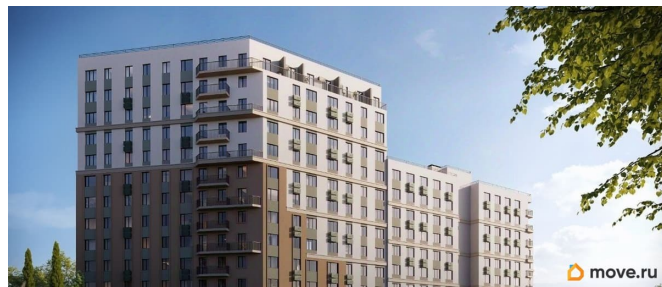

Ремонт

с отделкой

Квартира в новостройке

да

Год сдачи

4 квартал 2028 г.

лифт

Описание

Продаётся 2-комнатная квартира в строящемся доме (Дом 1), срок сдачи: IV-кв. 2028, общей площадью 55.48 кв.м., на 4

этаже. «Новый Судак» - кластер в Кварцевой долине Энергия кварца. Спокойствие гор. Ритм моря. Здесь начинается другая жизнь - спокойная, осознанная, наполненная светом, воздухом и внутренним равновесием. «Новый Судак» - первый в Судаке прогрессивный кластер, созданный для резидентов, которые ценят свой ритм, выбирают эстетику пространства и гармонию с природой.