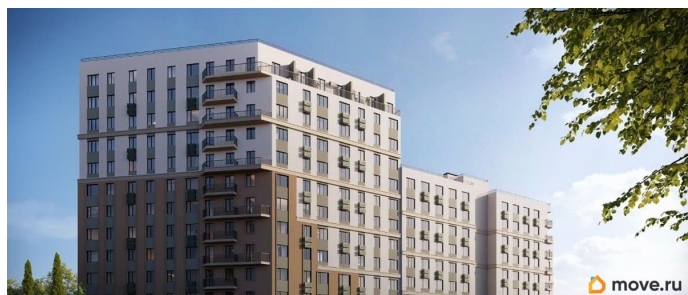

Год сдачи

4 квартал 2028 г.

лифт

Описание

Продаётся 2-комнатная квартира в строящемся доме (Дом 3), срок сдачи: IV-кв. 2028, общей площадью 54.97 кв.м., на 8

этаже. «Новый Судак» - кластер в Кварцевой долине Энергия кварца. Спокойствие гор. Ритм моря. Здесь начинается другая жизнь - спокойная, осознанная, наполненная светом, воздухом и внутренним равновесием. «Новый Судак» - первый в Судаке прогрессивный кластер, созданный для резидентов, которые ценят свой ритм, выбирают эстетику пространства и гармонию с природой.