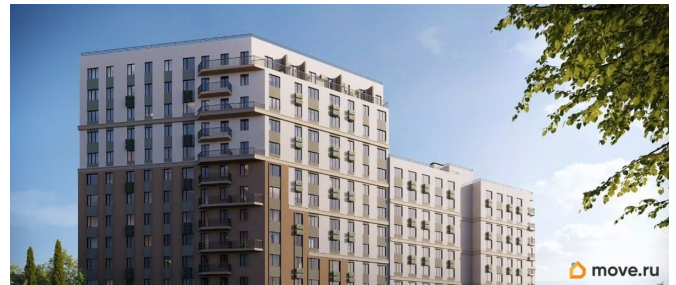

🕒 Создано: 11.04.2026 в 00:58

🔄 Обновлено: 17.04.2026 в 02:20

ИнтерСтрой, ИнтерСтрой

79325068221

11 158 910 ₺

для заметок

Квартира

Количество комнат

2

Высота потолков

2.83 м

Общая площадь

54.97 м²

Этаж

6/9