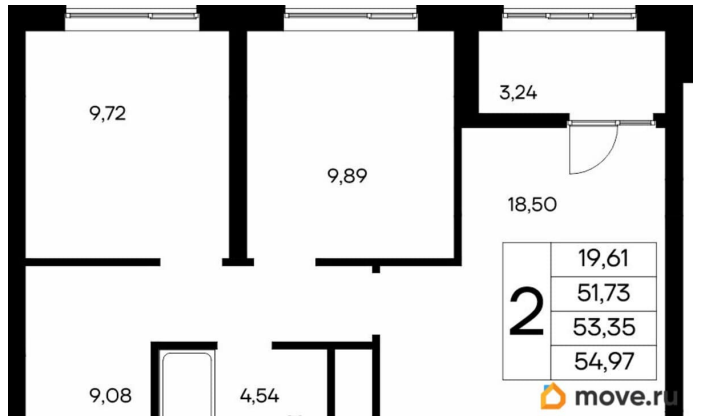

2

Высота потолков

2.83 м

Общая площадь

54.97 м²

Этаж

6/9

Детали объекта

Год сдачи

4 квартал 2028 г.

лифт

Описание

Продаётся 2-комнатная квартира в строящемся доме (Дом 1), срок сдачи: IV-кв. 2028, общей площадью 54.97 кв.м., на 6

этаже. «Новый Судак» - кластер в Кварцевой долине Энергия кварца. Спокойствие гор. Ритм моря. Здесь начинается другая жизнь - спокойная, осознанная, наполненная светом, воздухом и внутренним равновесием. «Новый Судак» - первый в Судакe прогрессивный кластер, созданный для резидентов, которые ценят свой ритм, выбирают эстетику пространства и гармонию с природой.