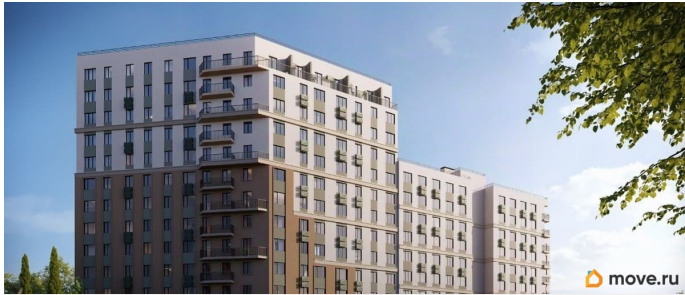

Год сдачи

4 квартал 2028 г.

лифт

Описание

Продаётся 2-комнатная квартира в строящемся доме (Дом 1), срок сдачи: IV-кв. 2028, общей площадью 54.97 кв.м., на 6

этаже. «Новый Судак» - кластер в Кварцевой долине Энергия кварца. Спокойствие гор. Ритм моря. Здесь начинается другая жизнь - спокойная, осознанная, наполненная светом, воздухом и внутренним равновесием. «Новый Судак» - первый в Судакe прогрессивный кластер, созданный для резидентов, которые ценят свой ритм, выбирают эстетику пространства и гармонию с природой.