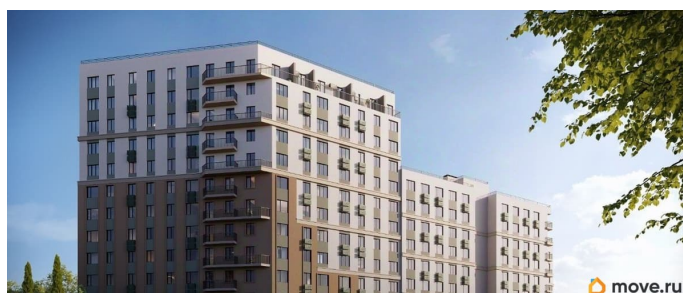

лифт

**Описание**

Продаётся 2-комнатная квартира в строящемся доме (Дом 1), срок сдачи: IV-кв. 2028, общей площадью 55.48 кв.м., на 4

для заметок

этаже. «Новый Судак» - кластер в Кварцевой долине Энергия кварца. Спокойствие гор. Ритм моря. Здесь начинается другая жизнь - спокойная, осознанная, наполненная светом, воздухом и внутренним равновесием. «Новый Судак» - первый в Судаке прогрессивный кластер, созданный для резидентов, которые ценят свой ритм, выбирают эстетику пространства и гармонию с природой.