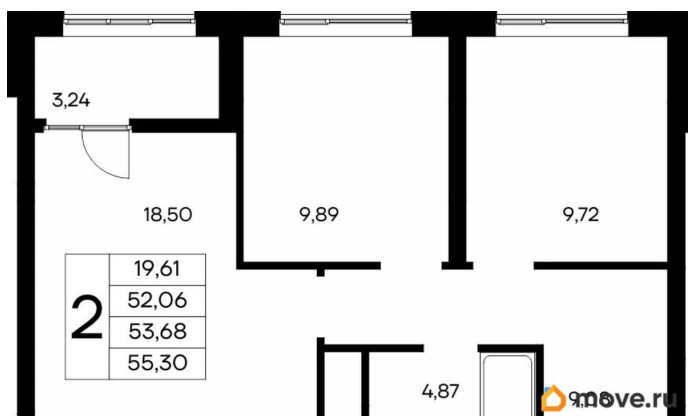

2.83 м

Общая площадь

54.97 м²

Этаж

3/9

Детали объекта

Тип сделки

Продам

лифт

Описание

Продаётся 2-комнатная квартира в строящемся доме (Дом 1), срок сдачи: IV-кв. 2028, общей площадью 55.3 кв.м., на 3 этаже.

«Новый Судак» - кластер в Кварцевой долине Энергия кварца. Спокойствие гор. Ритм моря. Здесь начинается другая жизнь - спокойная, осознанная, наполненная светом, воздухом и внутренним равновесием. «Новый Судак» - первый в Судаке прогрессивный кластер, созданный для резидентов, которые ценят свой ритм, выбирают эстетику пространства и гармонию с природой.