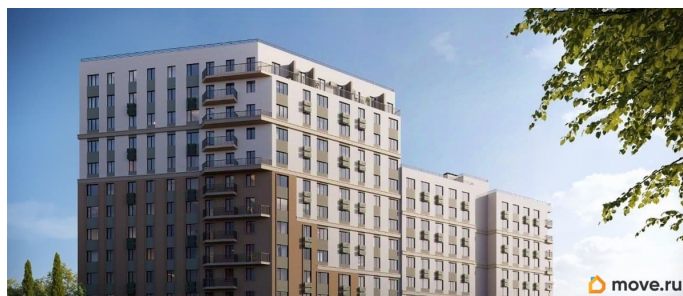

лифт

Описание

Продаётся 2-комнатная квартира в строящемся доме (Дом 1), срок сдачи: IV-кв. 2028, общей площадью 55.3 кв.м., на 3 этаже.

«Новый Судак» - кластер в Кварцевой долине Энергия кварца. Спокойствие гор. Ритм моря. Здесь начинается другая жизнь - спокойная, осознанная, наполненная светом, воздухом и внутренним равновесием. «Новый Судак» - первый в Судаке прогрессивный кластер, созданный для резидентов, которые ценят свой ритм, выбирают эстетику пространства и гармонию с природой.