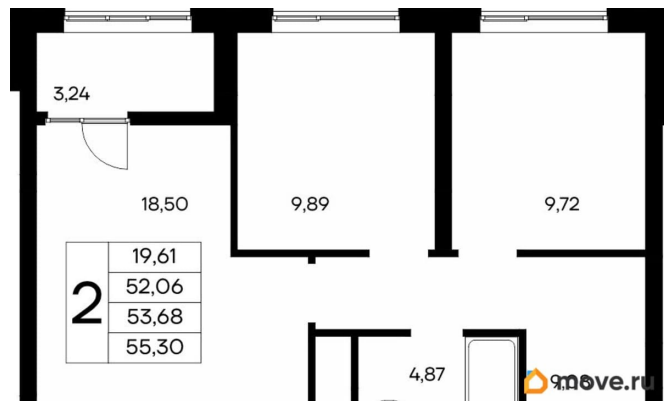

ИнтерСтрой, ИнтерСтрой
79325068221

🕒 Создано: 10.04.2026 в 01:11

🔄 Обновлено: 15.04.2026 в 04:33

11 048 970 ₹

Квартира

Количество комнат

2

Высота потолков

2.83 м

Общая площадь

54.97 м²

Этаж

3/9

Детали объекта

Тип сделки

Продам

лифт

Описание

Продаётся 2-комнатная квартира в строящемся доме (Дом 1), срок сдачи: IV-кв. 2028, общей площадью 55.3 кв.м., на 3 этаже.

«Новый Судак» - кластер в Кварцевой долине Энергия кварца. Спокойствие гор. Ритм моря. Здесь начинается другая жизнь - спокойная, осознанная, наполненная светом, воздухом и внутренним равновесием. «Новый Судак» - первый в Судаке прогрессивный кластер, созданный для резидентов, которые ценят свой ритм, выбирают эстетику пространства и гармонию с природой.