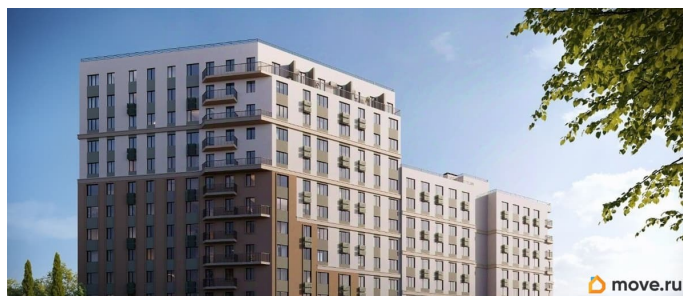

лифт

Описание

Продаётся 2-комнатная квартира в строящемся доме (Дом 1), срок сдачи: IV-кв. 2028, общей площадью 55.3 кв.м., на 3 этаже.

«Новый Судак» - кластер в Кварцевой долине Энергия кварца. Спокойствие гор. Ритм моря. Здесь начинается другая жизнь - спокойная, осознанная, наполненная светом, воздухом и внутренним равновесием. «Новый Судак» - первый в Судаке прогрессивный кластер, созданный для резидентов, которые ценят свой ритм, выбирают эстетику пространства и гармонию с природой.