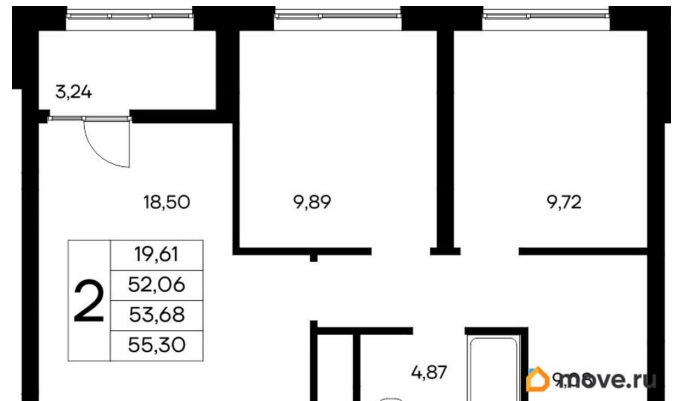

ИнтерСтрой, ИнтерСтрой
79325068221

🕒 Создано: 10.04.2026 в 09:24

🔄 Обновлено: 17.04.2026 в 01:45

11 048 970 ₺

Квартира

Количество комнат

2

Высота потолков

2.83 м

Общая площадь

54.97 м²

Этаж

3/9

Детали объекта

Тип сделки

Продам

лифт

Описание

Продаётся 2-комнатная квартира в строящемся доме (Дом 1), срок сдачи: IV-кв. 2028, общей площадью 55.3 кв.м., на 3 этаже.

«Новый Судак» - кластер в Кварцевой долине Энергия кварца. Спокойствие гор. Ритм моря. Здесь начинается другая жизнь - спокойная, осознанная, наполненная светом, воздухом и внутренним равновесием. «Новый Судак» - первый в Судаке прогрессивный кластер, созданный для резидентов, которые ценят свой ритм, выбирают эстетику пространства и гармонию с природой.