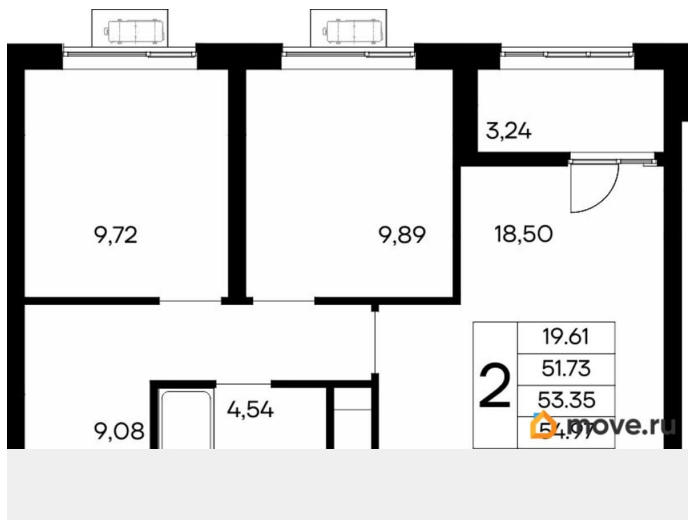

ИнтерСтрой, ИнтерСтрой
79325068221

Создано: 09.04.2026 в 21:30

Обновлено: 10.04.2026 в 10:23

11 268 850 ₹

Квартира

Количество комнат

2

Высота потолков

2.83 м

Общая площадь

54.97 м²

Этаж

8/13

Детали объекта

Тип сделки

Продам

лифт

Описание

Продаётся 2-комнатная квартира в строящемся доме (Дом 3), срок сдачи: IV-кв. 2028, общей площадью 54.97 кв.м., на 8

этаже. «Новый Судак» - кластер в Кварцевой долине Энергия кварца. Спокойствие гор. Ритм моря. Здесь начинается другая жизнь - спокойная, осознанная, наполненная светом, воздухом и внутренним равновесием. «Новый Судак» - первый в Судаке прогрессивный кластер, созданный для резидентов, которые ценят свой ритм, выбирают эстетику пространства и гармонию с природой.