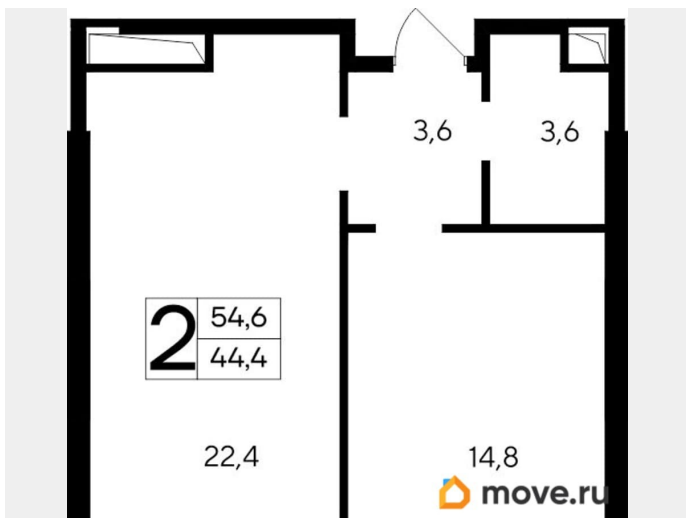

кв.м., на 10 этаже. Новый апарт-комплекс
«Ривьера Евпатория» от застройщика
«ИнтерСтрой» расположен по адресу:
Республика Крым, г. Евпатория, ул. Кирова,
35