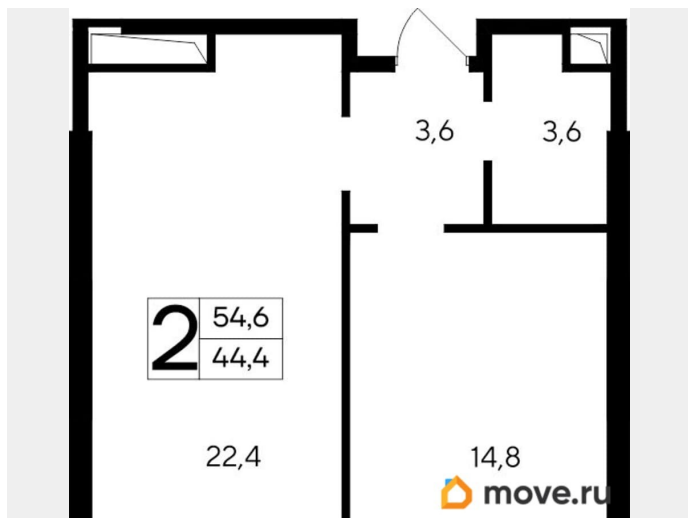

кв.м., на 6 этаже. Новый апарт-комплекс
«Ривьера Евпатория» от застройщика
«ИнтерСтрой» расположен по адресу:
Республика Крым, г. Евпатория, ул. Кирова,
35